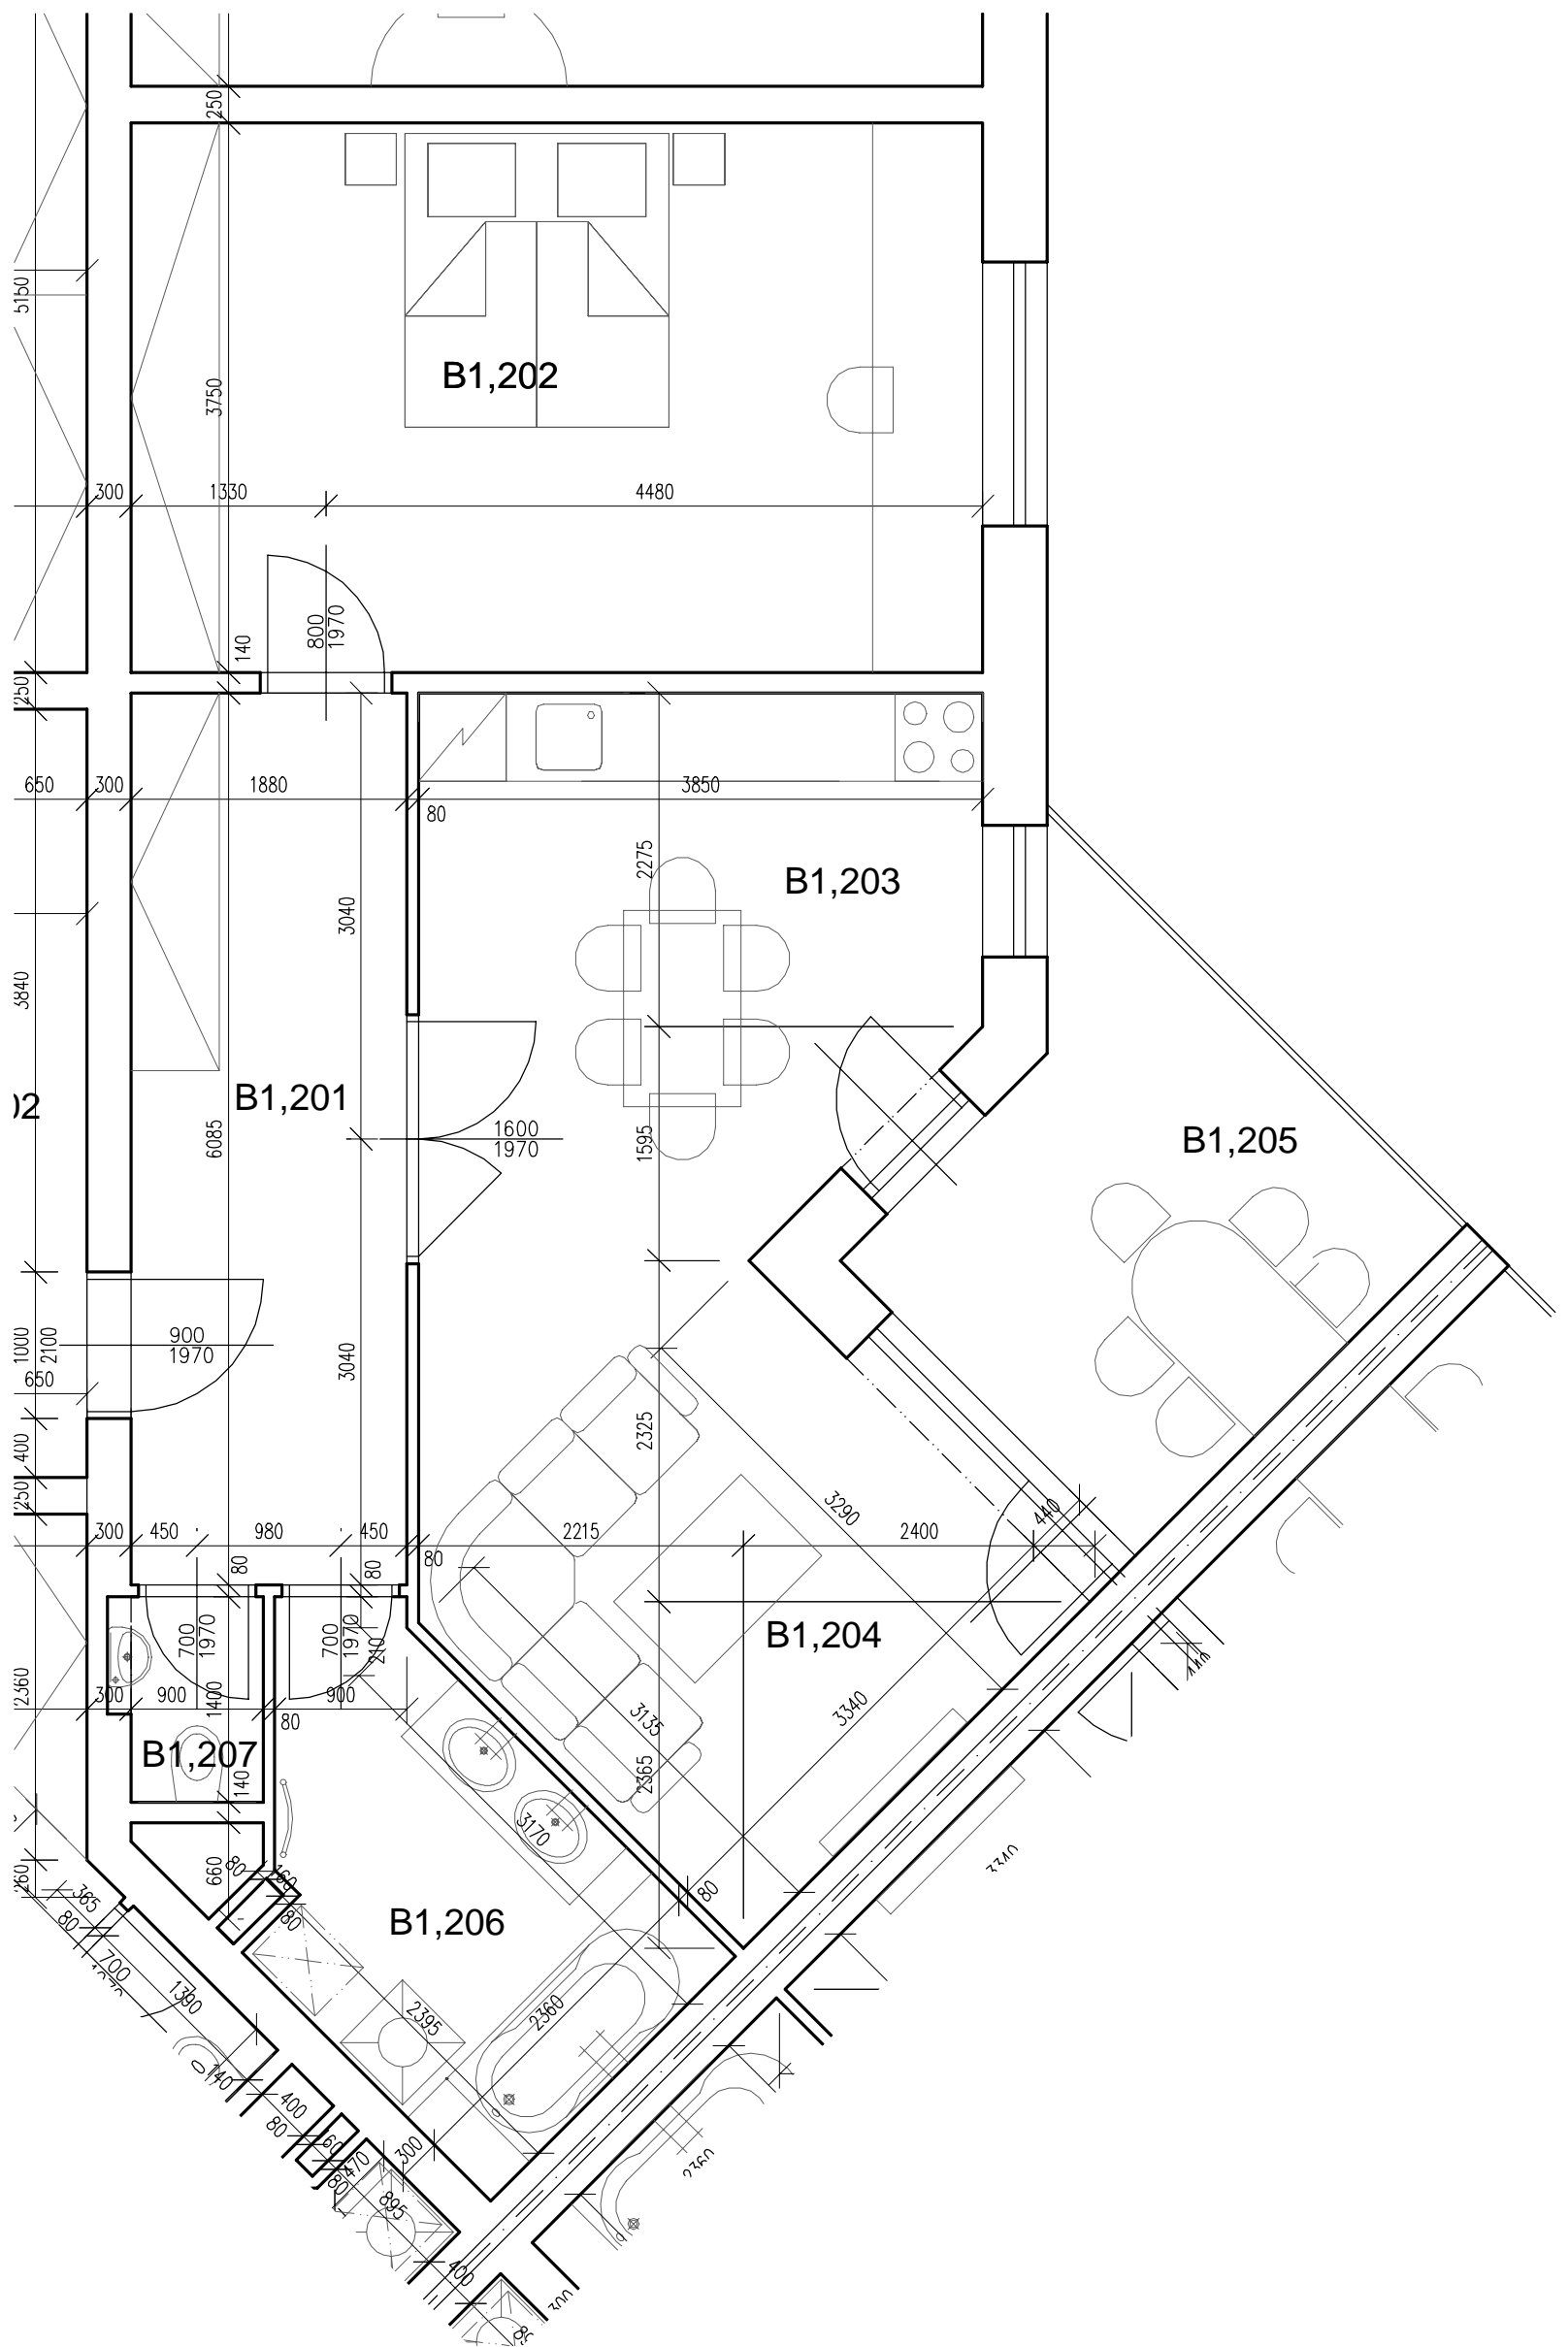

BYTOVÝ DŮM V IVANČICÍCH

BYT - B1,1

A3 - M 1:50

LEGENDA MÍSTNOSTÍ

Č.M.	DRUH MÍSTNOSTI	PLOCHA [M ²]	PODLAHA	ZVLÁŠTNÍ ÚPRAVA POVRCHŮ
B1,101	PŘEDSÍŇ	9,63	KERAMICKÁ DLAŽBA	KERAMICKÝ SOKL 100MM
B1,102	OBÝVACÍ POKOJ + KK	35,21	PLOVOUCI PODLAHA	KER. OBKLAD KUCH. LINKY
B1,103	LODŽIE	27,30	KERAMICKÁ DLAŽBA	KERAMICKÝ SOKL 100MM
B1,104	POKOJ	21,79	PLOVOUCI PODLAHA	DŘEVĚNÝ SOKL 30MM
B1,105	POKOJ	11,58	PLOVOUCI PODLAHA	DŘEVĚNÝ SOKL 30MM
B1,106	KOUPELNA	9,63	KERAMICKÁ DLAŽBA	KERAMICKÝ OBKLAD STĚN V.2000mm
B1,107	WC	1,72	KERAMICKÁ DLAŽBA	KERAMICKÝ OBKLAD STĚN V.1500mm
B1,1	CELKOVÁ PLOCHA BYTU	89,56	(BEZ OMÍTEK A LODŽIE)	

BYTOVÝ DŮM V IVANČICÍCH

BYT - B1,2

A3 - M 1:50

LEGENDA MÍSTNOSTÍ

Č.M.	DRUH MÍSTNOSTI	PLOCHA [M ²]	PODLAHA	ZVLÁŠTNÍ ÚPRAVA POVRCHŮ
B1,201	PŘEDSÍŇ	11,44	KERAMICKÁ DLAŽBA	KERAMICKÝ SOKL 100MM
B1,202	POKOJ	21,79	PLOVOUCÍ PODLAHA	DŘEVĚNÝ SOKL 30MM
B1,203	KUCHYŇ	13,63	PLOVOUCÍ PODLAHA	KER. OBKLAD KUCH. LINKY
B1,204	OBÝVACÍ POKOJ	13,52	PLOVOUCÍ PODLAHA	DŘEVĚNÝ SOKL 30MM
B1,205	LODŽIE	10,00	KERAMICKÁ DLAŽBA	KERAMICKÝ SOKL 100MM
B1,206	KOUPELNA	7,50	KERAMICKÁ DLAŽBA	KERAMICKÝ OBKLAD STĚN V.2000mm
B1,207	WC	1,26	KERAMICKÁ DLAŽBA	KERAMICKÝ OBKLAD STĚN V.1500mm
B1,2	CELKOVÁ PLOCHA BYTU	69,13	(BEZ OMÍTEK A LODŽIE)	