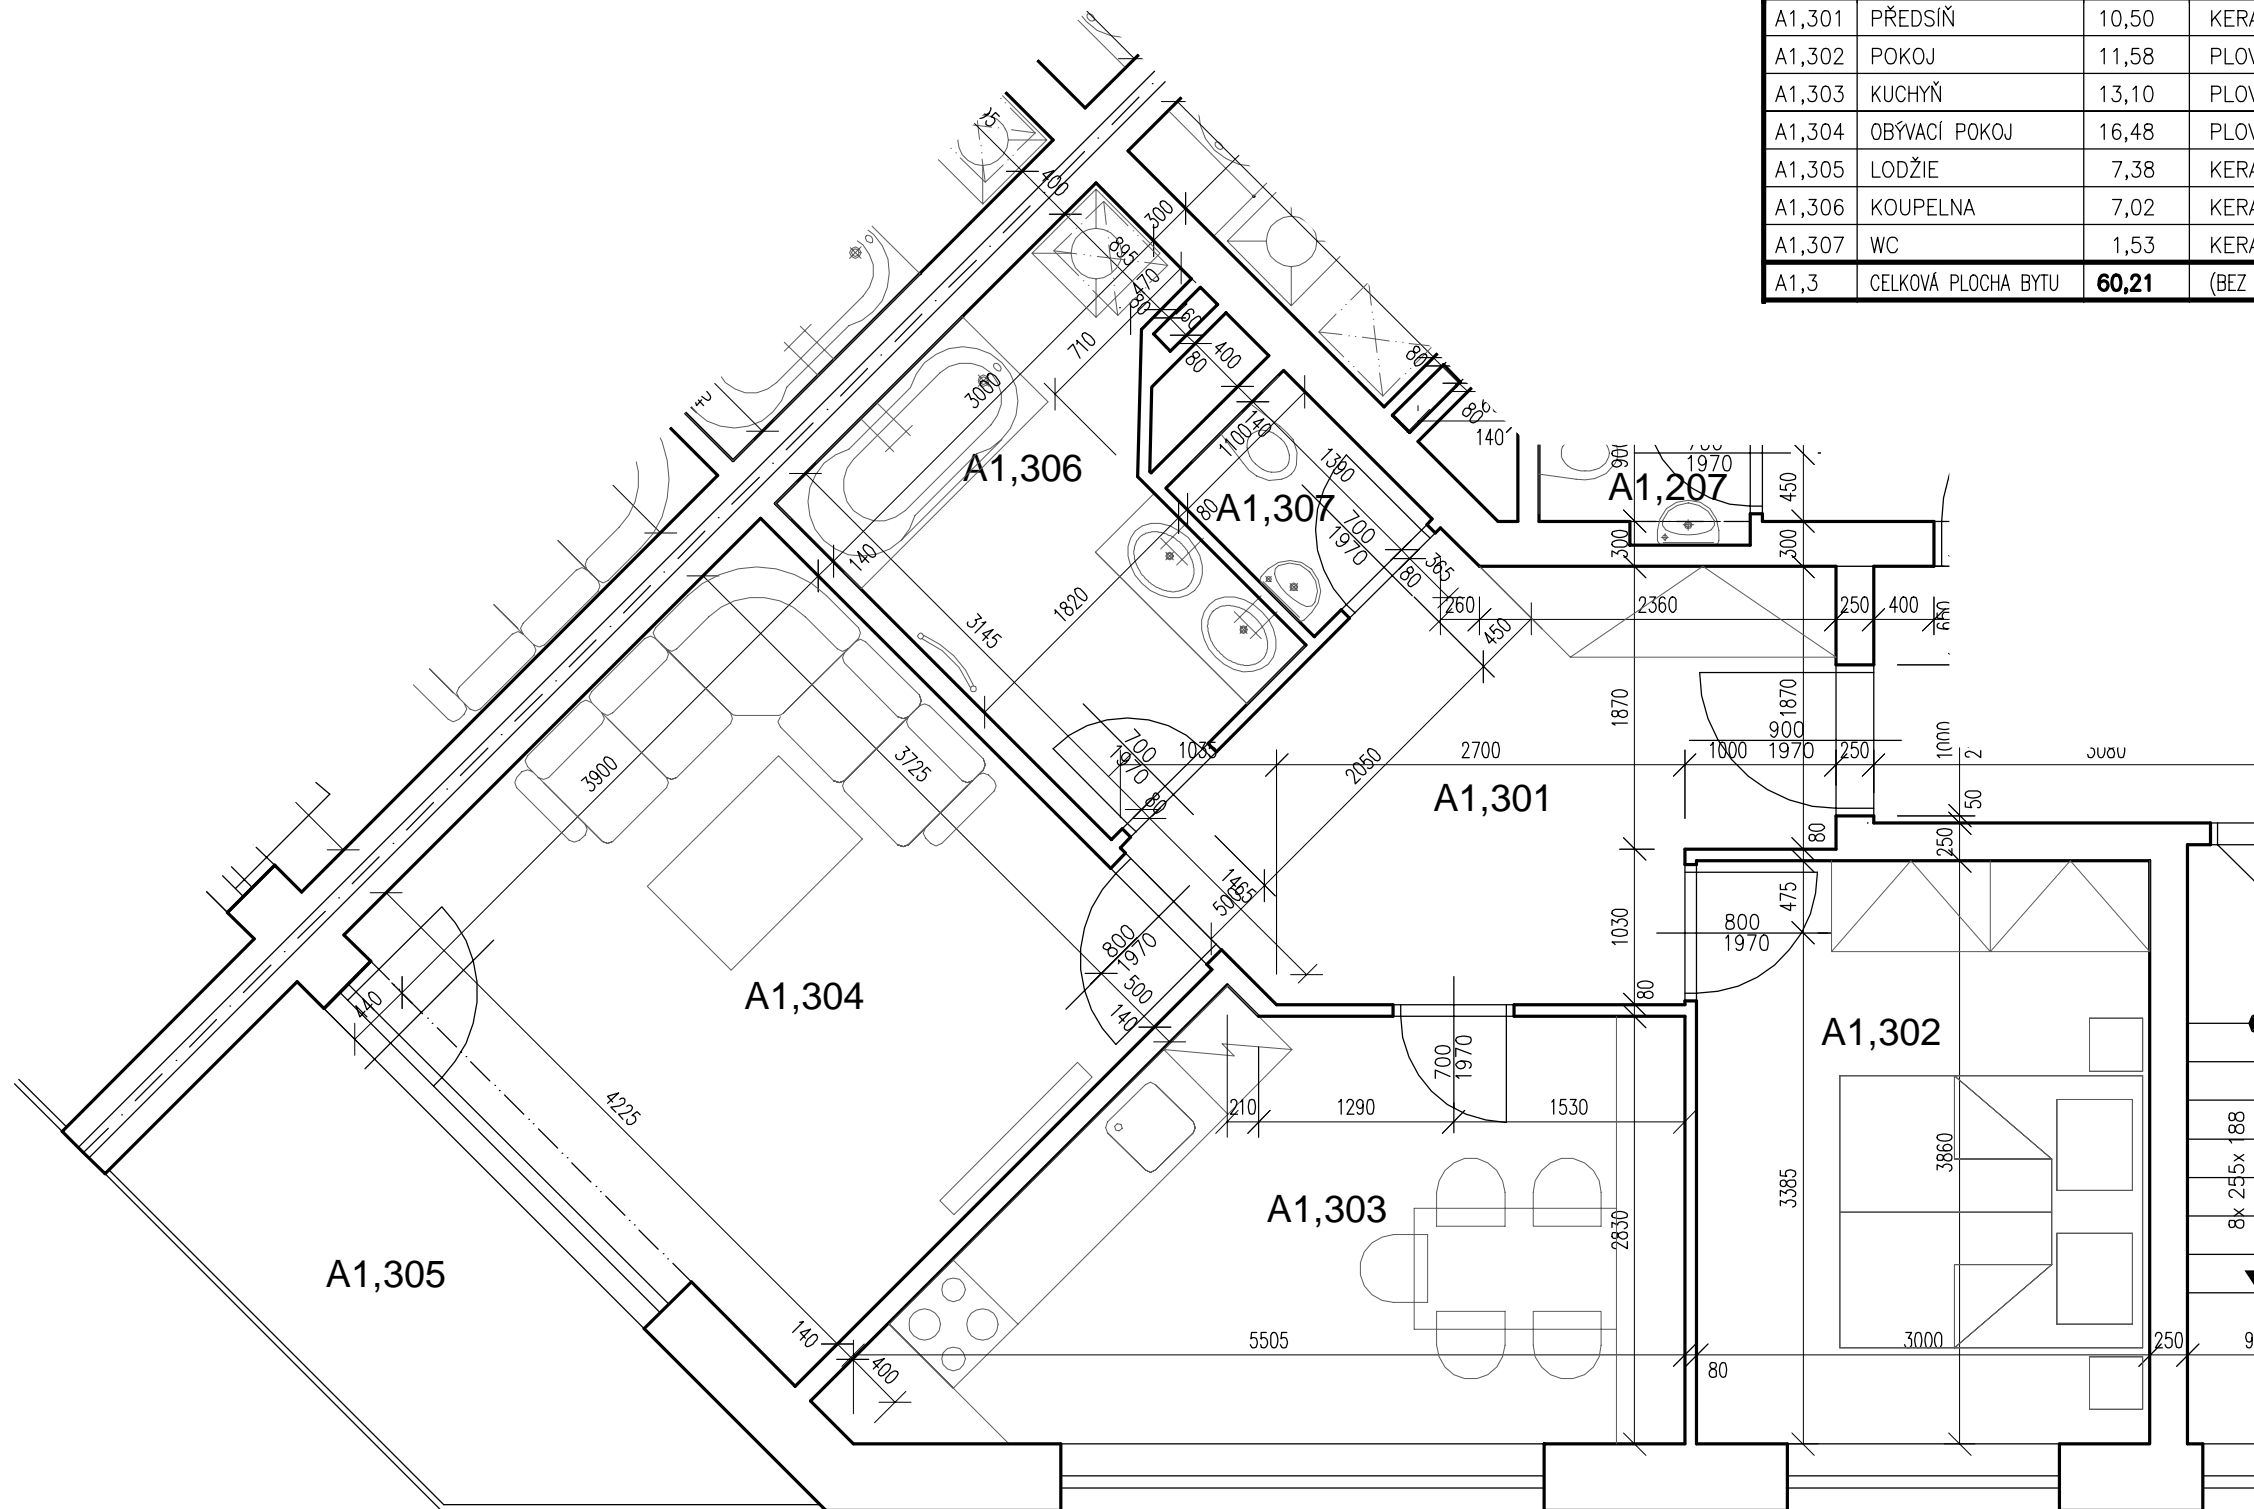

BYTOVÝ DŮM V IVANČICÍCH

BYT - A1,2

A3 - M 1:50

LEGENDA MÍSTNOSTÍ

Č.M.	DRUH MÍSTNOSTI	PLOCHA [M]	PODLAHA	ZVLÁŠTNÍ ÚPRAVA POVRCHŮ
A1,201	PŘEDSÍŇ	11,44	KERAMICKÁ DLAŽBA	KERAMICKÝ SOKL 100MM
A1,202	POKOJ	21,79	PLOVOUCÍ PODLAHA	DŘEVĚNÝ SOKL 30MM
A1,203	KUCHYŇ	13,63	PLOVOUCÍ PODLAHA	KER. OBKLAD KUCH. LINKY
A1,204	OBÝVACÍ POKOJ	13,52	PLOVOUCÍ PODLAHA	DŘEVĚNÝ SOKL 30MM
A1,205	LODŽIE	10,00	KERAMICKÁ DLAŽBA	KERAMICKÝ SOKL 100MM
A1,206	KOUPELNA	7,50	KERAMICKÁ DLAŽBA	KERAMICKÝ OBKLAD STĚN V.2000mm
A1,207	WC	1,26	KERAMICKÁ DLAŽBA	KERAMICKÝ OBKLAD STĚN V.1500mm
A1,2	CELKOVÁ PLOCHA BYTU	69,13	(BEZ OMÍTEK A LODŽIE)	

BYTOVÝ DŮM V IVANČICÍCH

BYT - A1,3

A3 - M 1:50

LEGENDA MÍSTNOSTÍ

Č.M.	DRUH MÍSTNOSTI	PLOCHA [M]	PODLAHA	ZVLÁŠTNÍ ÚPRAVA POVRCHŮ
A1,301	PŘEDSÍŇ	10,50	KERAMICKÁ DLAŽBA	KERAMICKÝ SOKL 100MM
A1,302	POKOJ	11,58	PLOVOUCÍ PODLAHA	DŘEVĚNÝ SOKL 30MM
A1,303	KUCHYŇ	13,10	PLOVOUCÍ PODLAHA	KER. OBKLAD KUCH. LINKY
A1,304	OBÝVACÍ POKOJ	16,48	PLOVOUCÍ PODLAHA	DŘEVĚNÝ SOKL 30MM
A1,305	LODŽIE	7,38	KERAMICKÁ DLAŽBA	KERAMICKÝ SOKL 100MM
A1,306	KOUPELNA	7,02	KERAMICKÁ DLAŽBA	KERAMICKÝ OBKLAD STĚN V.2000mm
A1,307	WC	1,53	KERAMICKÁ DLAŽBA	KERAMICKÝ OBKLAD STĚN V.1500mm
A1,3	CELKOVÁ PLOCHA BYTU	60,21	(BEZ OMÍTEK A LODŽIE)	