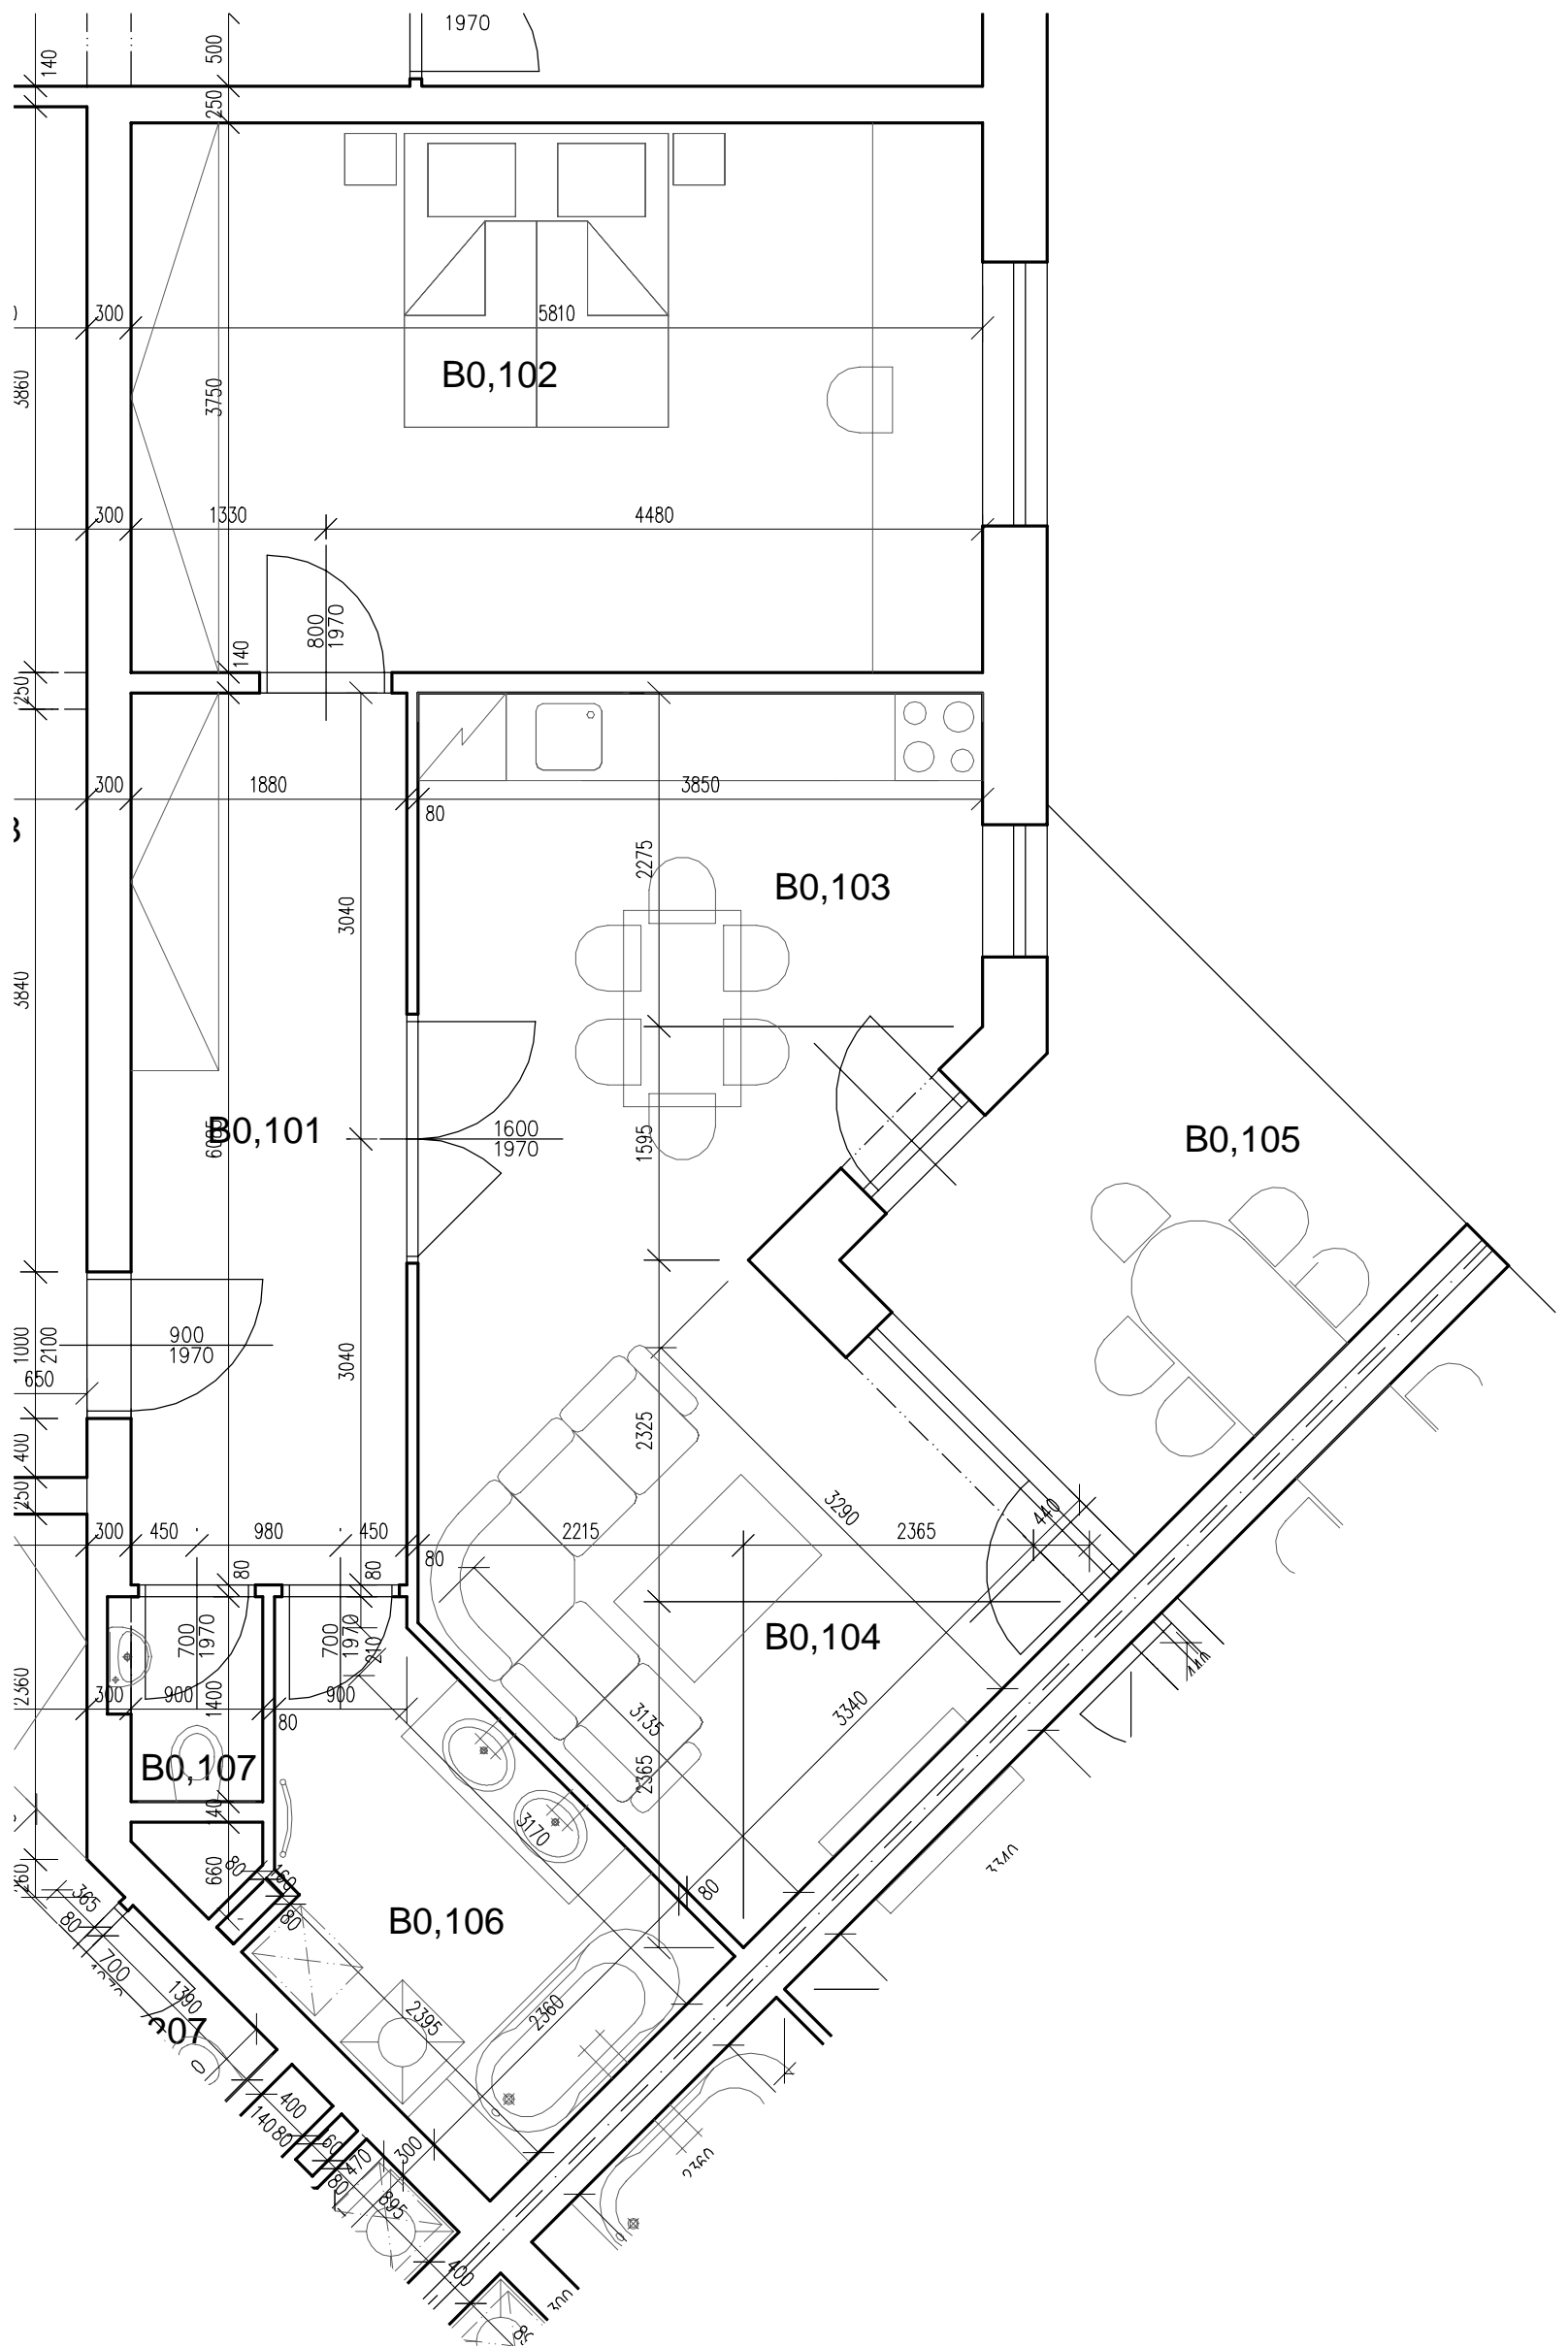

BYTOVÝ DŮM V IVANČICÍCH

BYT - A0,2

A3 - M 1:50

LEGENDA MÍSTNOSTÍ

Č.M.	DRUH MÍSTNOSTI	PLOCHA [M]	PODLAHA	ZVLÁŠTNÍ ÚPRAVA POVRCHŮ
A0,201	PŘEDSÍŇ	10,50	KERAMICKÁ DLAŽBA	KERAMICKÝ SOKL 100MM
A0,202	POKOJ	11,58	PLOVOUCÍ PODLAHA	DŘEVĚNÝ SOKL 30MM
A0,203	KUCHYŇ	13,10	PLOVOUCÍ PODLAHA	KER. OBKLAD KUCH. LINKY
A0,204	OBÝVACÍ POKOJ	16,48	PLOVOUCÍ PODLAHA	DŘEVĚNÝ SOKL 30MM
A0,205	TERASA	—	KERAMICKÁ DLAŽBA	KERAMICKÝ SOKL 100MM
A0,206	KOUPELNA	7,02	KERAMICKÁ DLAŽBA	KERAMICKÝ OBKLAD STĚN V.2000mm
A0,207	WC	1,53	KERAMICKÁ DLAŽBA	KERAMICKÝ OBKLAD STĚN V.1500mm
A0,2	CELKOVÁ PLOCHA BYTU	60,21	(BEZ OMÍTEK A TERASY)	

BYTOVÝ DŮM V IVANČICÍCH

BYT - B0,1

A3 - M 1:50

LEGENDA MÍSTNOSTÍ

Č.M.	DRUH MÍSTNOSTI	PLOCHA [M ²]	PODLAHA	ZVLÁŠTNÍ ÚPRAVA POVRCHŮ
B0,101	PŘEDSÍŇ	11,44	KERAMICKÁ DLAŽBA	KERAMICKÝ SOKL 100MM
B0,102	POKOJ	21,79	PLOVOUCÍ PODLAHA	DŘEVĚNÝ SOKL 30MM
B0,103	KUCHYŇ	13,63	PLOVOUCÍ PODLAHA	KER. OBKLAD KUCH. LINKY
B0,104	OBÝVACÍ POKOJ	13,52	PLOVOUCÍ PODLAHA	DŘEVĚNÝ SOKL 30MM
B0,105	TERASA	–	KERAMICKÁ DLAŽBA	KERAMICKÝ SOKL 100MM
B0,106	KOUPELNA	7,50	KERAMICKÁ DLAŽBA	KERAMICKÝ OBKLAD STĚN V.2000mm
B0,107	WC	1,26	KERAMICKÁ DLAŽBA	KERAMICKÝ OBKLAD STĚN V.1500mm
B0,1	CELKOVÁ PLOCHA BYTU	69,13	(BEZ OMÍTEK A TERASY)	

BYTOVÝ DŮM V IVANČICÍCH

BYT - B0,2

A3 - M 1:50

LEGENDA MÍSTNOSTÍ

Č.M.	DRUH MÍSTNOSTI	PLOCHA [M ²]	PODLAHA	ZVLÁŠTNÍ ÚPRAVA POVRCHŮ
B0,201	PŘEDSÍŇ	10,50	KERAMICKÁ DLAŽBA	KERAMICKÝ SOKL 100MM
B0,202	POKOJ	11,58	PLOVOUCÍ PODLAHA	DŘEVĚNÝ SOKL 30MM
B0,203	KUCHYŇ	13,10	PLOVOUCÍ PODLAHA	KER. OBKLAD KUCH. LINKY
B0,204	OBÝVACÍ POKOJ	16,48	PLOVOUCÍ PODLAHA	DŘEVĚNÝ SOKL 30MM
B0,205	TERASA	-	KERAMICKÁ DLAŽBA	KERAMICKÝ SOKL 100MM
B0,206	KOUPELNA	7,02	KERAMICKÁ DLAŽBA	KERAMICKÝ OBKLAD STĚN V.2000mm
B0,207	WC	1,53	KERAMICKÁ DLAŽBA	KERAMICKÝ OBKLAD STĚN V.1500mm
B0,2	CELKOVÁ PLOCHA BYTU	60,21	(BEZ OMÍTEK A TERASY)	