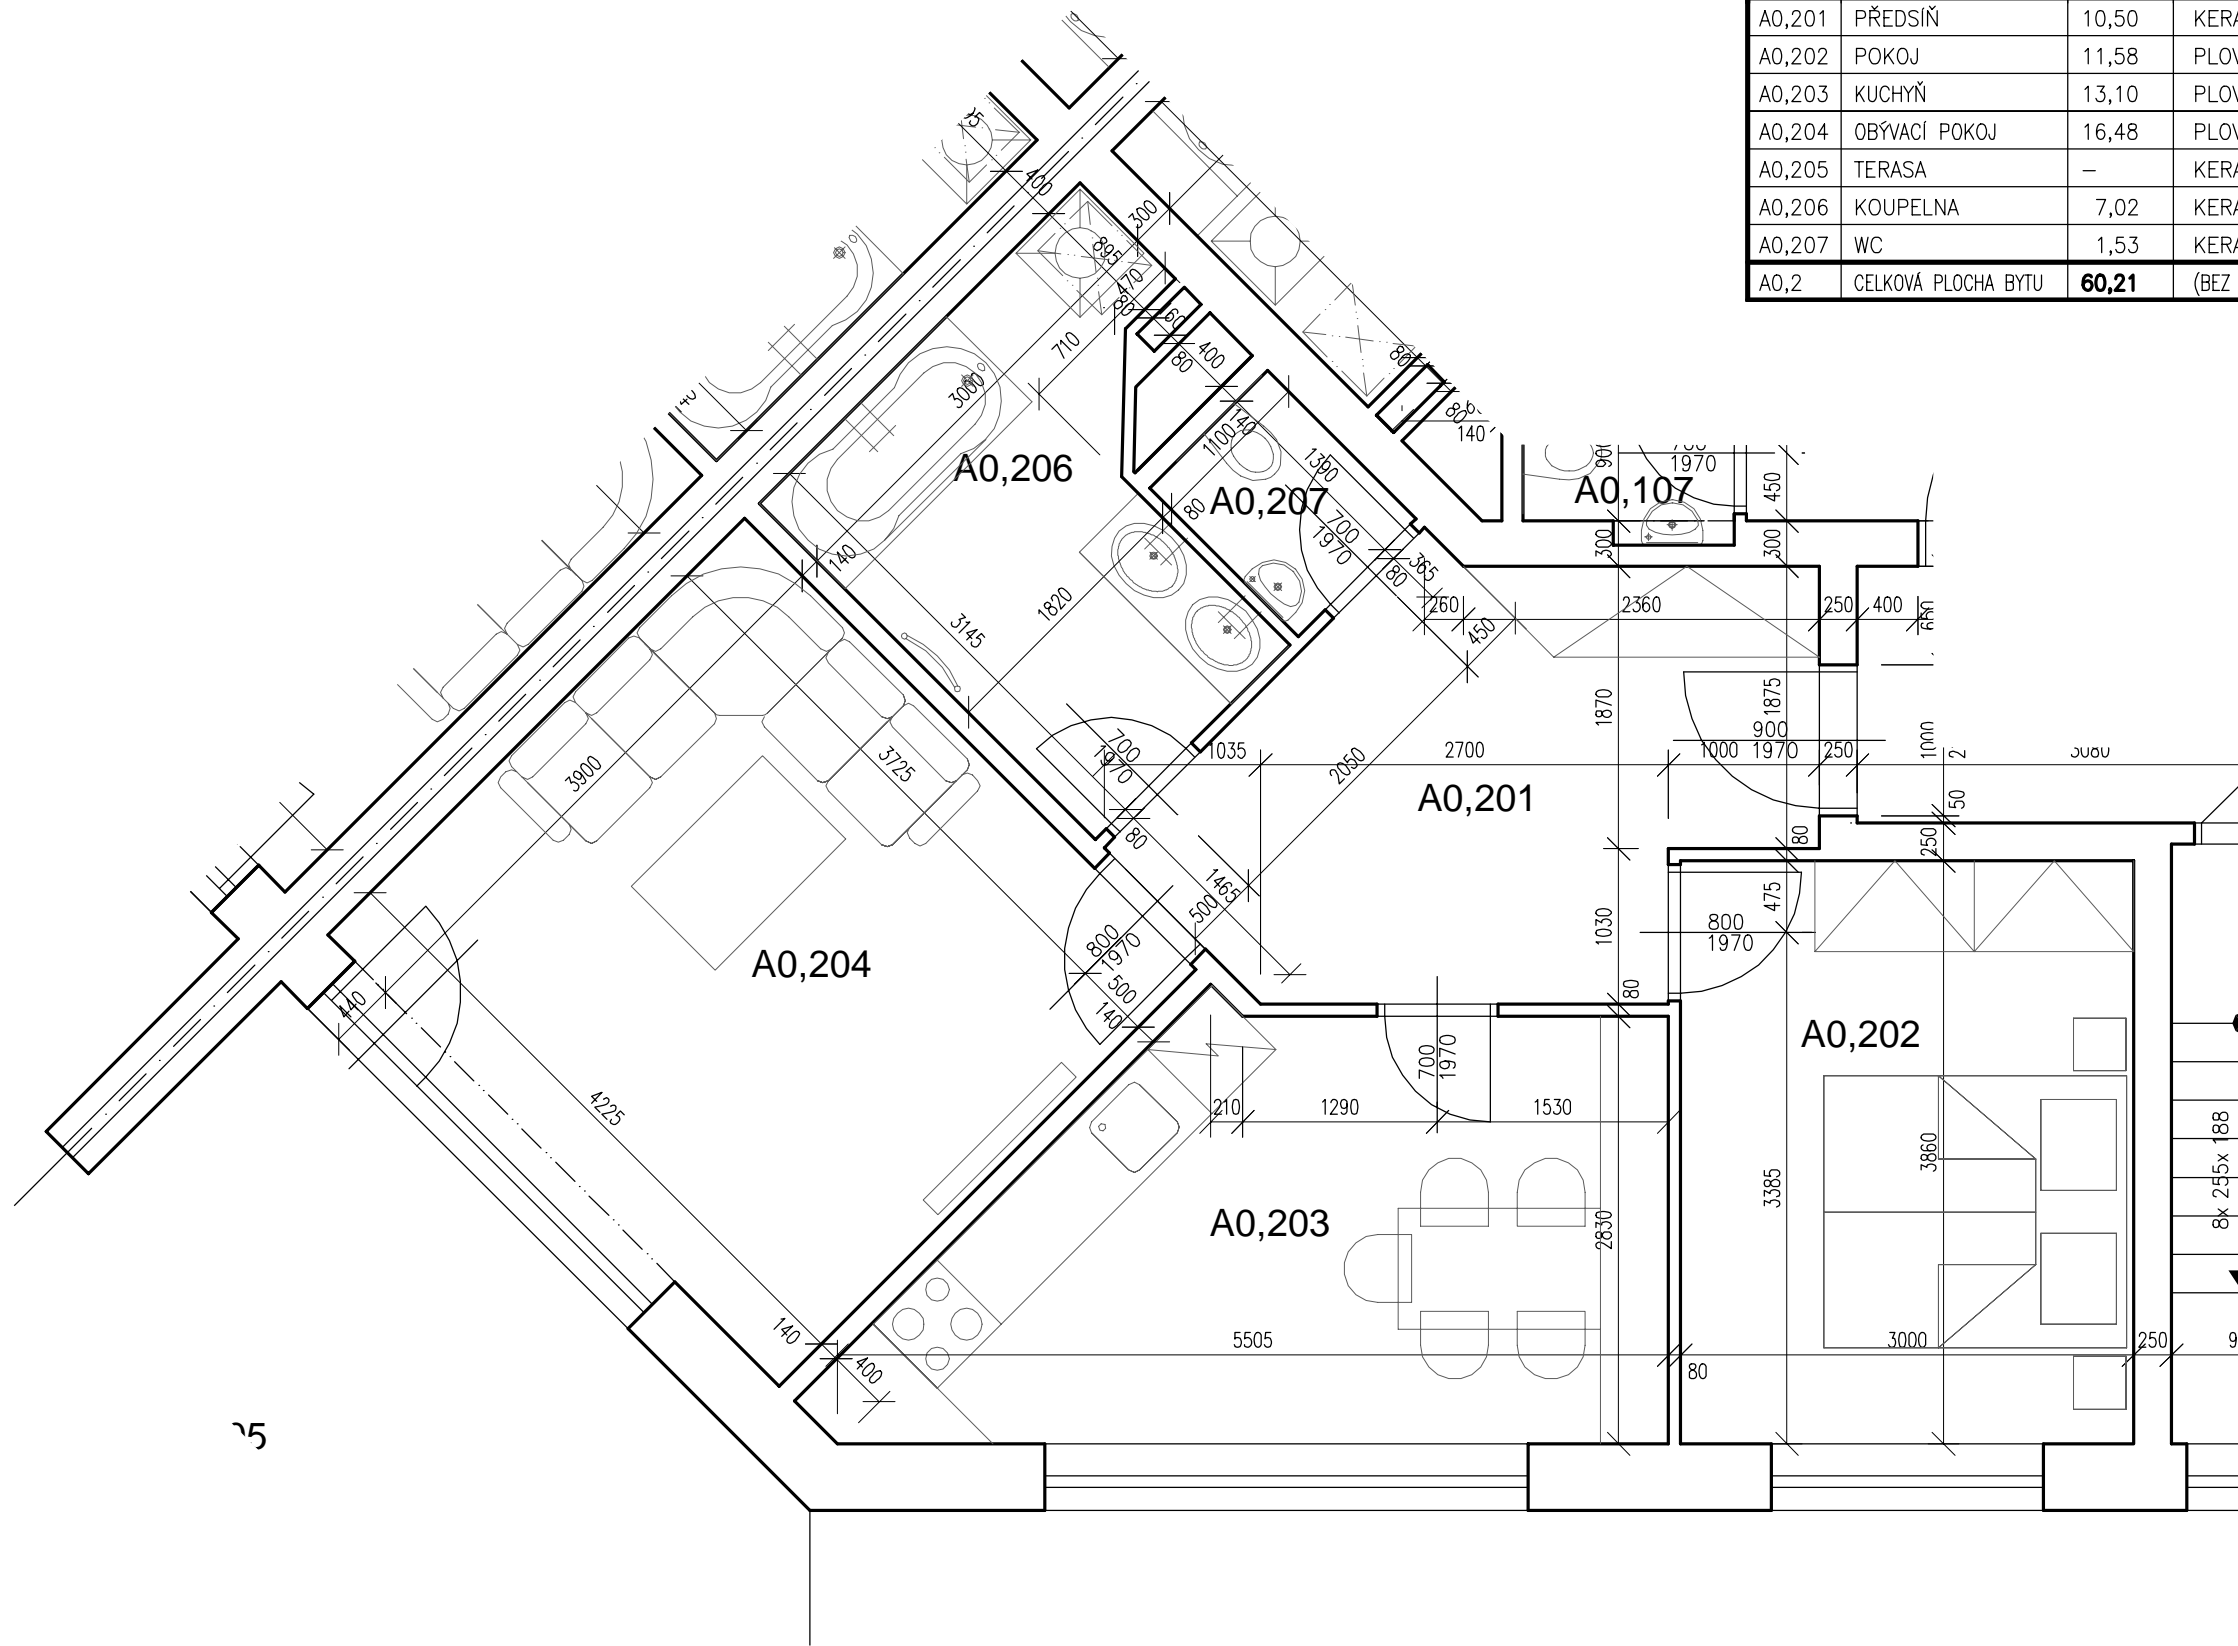

BYTOVÝ DŮM V IVANČICÍCH

BYT - A0,2

A3 - M 1:50

LEGENDA MÍSTNOSTÍ

Č.M.	DRUH MÍSTNOSTI	PLOCHA [M]	PODLAHA	ZVLÁŠTNÍ ÚPRAVA POVRCHŮ
A0,201	PŘEDSÍŇ	10,50	KERAMICKÁ DLAŽBA	KERAMICKÝ SOKL 100MM
A0,202	POKOJ	11,58	PLOVOUCÍ PODLAHA	DŘEVĚNÝ SOKL 30MM
A0,203	KUCHYŇ	13,10	PLOVOUCÍ PODLAHA	KER. OBKLAD KUCH. LINKY
A0,204	OBÝVACÍ POKOJ	16,48	PLOVOUCÍ PODLAHA	DŘEVĚNÝ SOKL 30MM
A0,205	TERASA	—	KERAMICKÁ DLAŽBA	KERAMICKÝ SOKL 100MM
A0,206	KOUPELNA	7,02	KERAMICKÁ DLAŽBA	KERAMICKÝ OBKLAD STĚN V.2000mm
A0,207	WC	1,53	KERAMICKÁ DLAŽBA	KERAMICKÝ OBKLAD STĚN V.1500mm
A0,2	CELKOVÁ PLOCHA BYTU	60,21	(BEZ OMÍTEK A TERASY)	

BYTOVÝ DŮM V IVANČICÍCH

BYT - B0,1

A3 - M 1:50

LEGENDA MÍSTNOSTÍ

Č.M.	DRUH MÍSTNOSTI	PLOCHA [M ²]	PODLAHA	ZVLÁŠTNÍ ÚPRAVA POVRCHŮ
B0,101	PŘEDSÍŇ	11,44	KERAMICKÁ DLAŽBA	KERAMICKÝ SOKL 100MM
B0,102	POKOJ	21,79	PLOVOUCÍ PODLAHA	DŘEVĚNÝ SOKL 30MM
B0,103	KUCHYŇ	13,63	PLOVOUCÍ PODLAHA	KER. OBKLAD KUCH. LINKY
B0,104	OBÝVACÍ POKOJ	13,52	PLOVOUCÍ PODLAHA	DŘEVĚNÝ SOKL 30MM
B0,105	TERASA	–	KERAMICKÁ DLAŽBA	KERAMICKÝ SOKL 100MM
B0,106	KOUPELNA	7,50	KERAMICKÁ DLAŽBA	KERAMICKÝ OBKLAD STĚN V.2000mm
B0,107	WC	1,26	KERAMICKÁ DLAŽBA	KERAMICKÝ OBKLAD STĚN V.1500mm
B0,1	CELKOVÁ PLOCHA BYTU	69,13	(BEZ OMÍTEK A TERASY)	

BYTOVÝ DŮM V IVANČICÍCH

BYT - B0,2

A3 - M 1:50

LEGENDA MÍSTNOSTÍ

Č.M.	DRUH MÍSTNOSTI	PLOCHA [M ²]	PODLAHA	ZVLÁŠTNÍ ÚPRAVA POVRCHŮ
B0,201	PŘEDSÍŇ	10,50	KERAMICKÁ DLAŽBA	KERAMICKÝ SOKL 100MM
B0,202	POKOJ	11,58	PLOVOUCÍ PODLAHA	DŘEVĚNÝ SOKL 30MM
B0,203	KUCHYŇ	13,10	PLOVOUCÍ PODLAHA	KER. OBKLAD KUCH. LINKY
B0,204	OBÝVACÍ POKOJ	16,48	PLOVOUCÍ PODLAHA	DŘEVĚNÝ SOKL 30MM
B0,205	TERASA	-	KERAMICKÁ DLAŽBA	KERAMICKÝ SOKL 100MM
B0,206	KOUPELNA	7,02	KERAMICKÁ DLAŽBA	KERAMICKÝ OBKLAD STĚN V.2000mm
B0,207	WC	1,53	KERAMICKÁ DLAŽBA	KERAMICKÝ OBKLAD STĚN V.1500mm
B0,2	CELKOVÁ PLOCHA BYTU	60,21	(BEZ OMÍTEK A TERASY)	