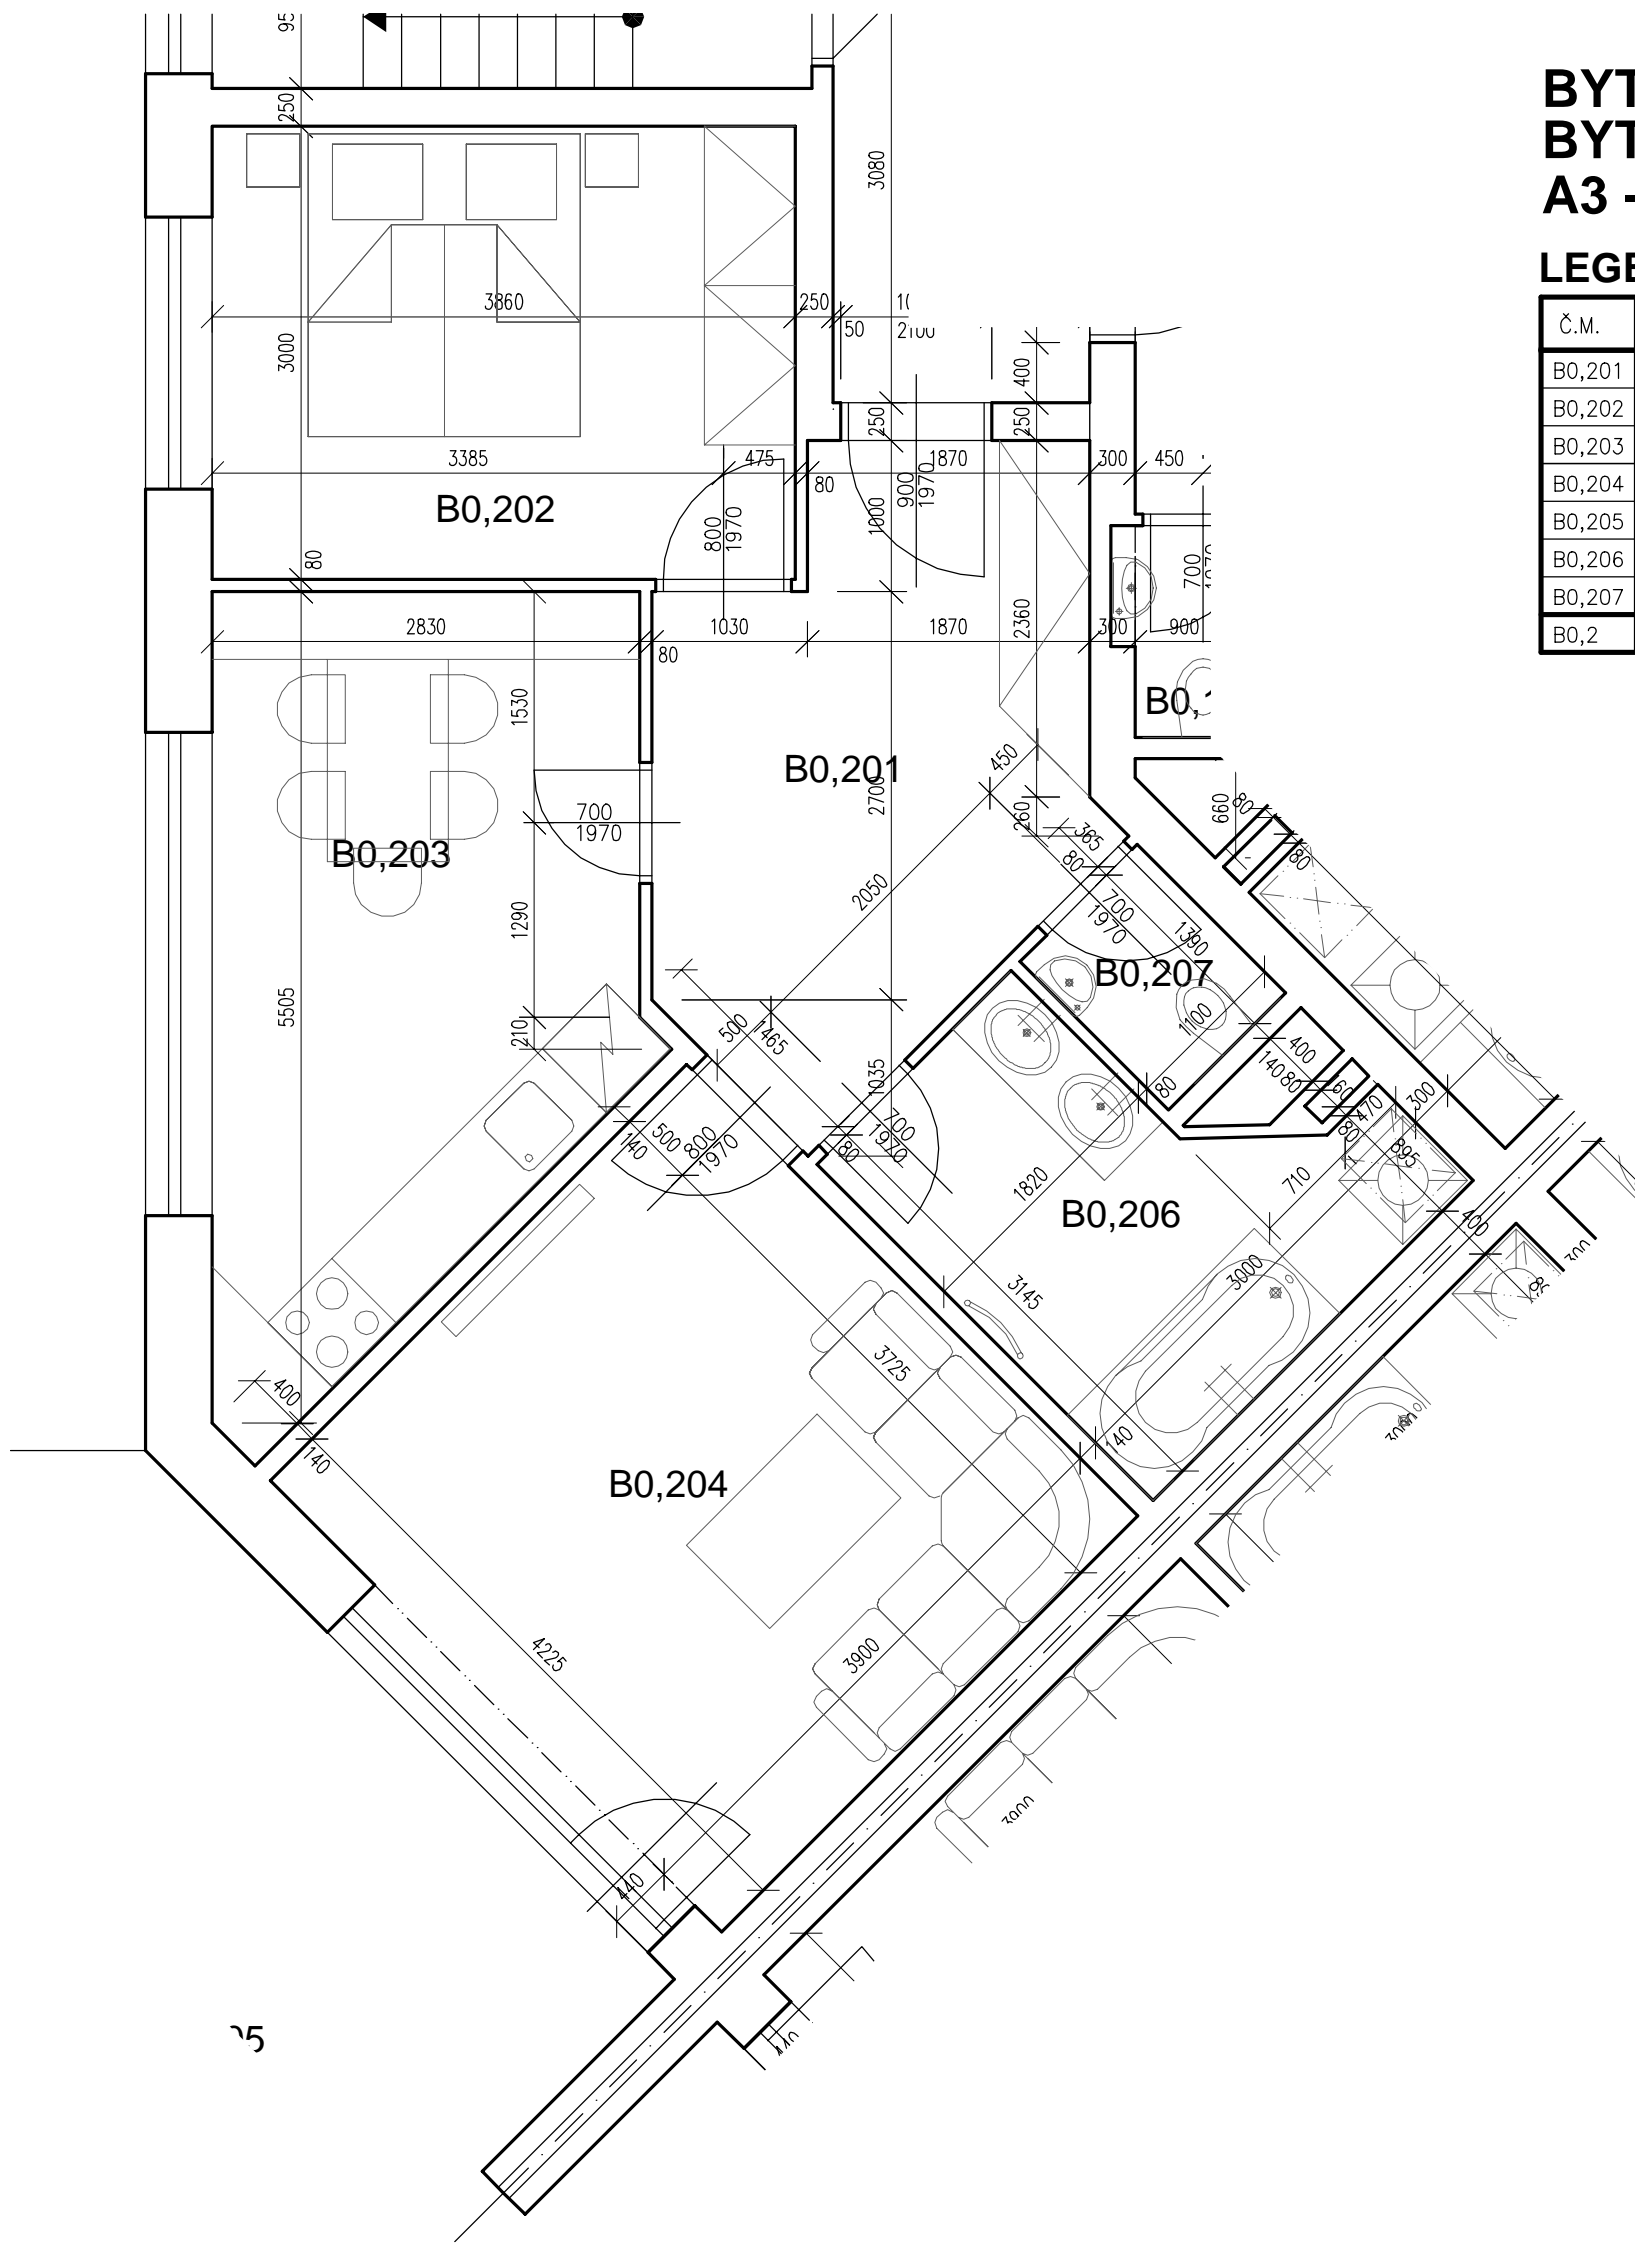

BYTOVÝ DŮM V IVANČICÍCH

BYT - A0,2

A3 - M 1:50

LEGENDA MÍSTNOSTÍ

Č.M.	DRUH MÍSTNOSTI	PLOCHA [M]	PODLAHA	ZVLÁŠTNÍ ÚPRAVA POVRCHŮ
A0,201	PŘEDSÍŇ	10,50	KERAMICKÁ DLAŽBA	KERAMICKÝ SOKL 100MM
A0,202	POKOJ	11,58	PLOVOUCÍ PODLAHA	DŘEVĚNÝ SOKL 30MM
A0,203	KUCHYŇ	13,10	PLOVOUCÍ PODLAHA	KER. OBKLAD KUCH. LINKY
A0,204	OBÝVACÍ POKOJ	16,48	PLOVOUCÍ PODLAHA	DŘEVĚNÝ SOKL 30MM
A0,205	TERASA	—	KERAMICKÁ DLAŽBA	KERAMICKÝ SOKL 100MM
A0,206	KOUPELNA	7,02	KERAMICKÁ DLAŽBA	KERAMICKÝ OBKLAD STĚN V.2000mm
A0,207	WC	1,53	KERAMICKÁ DLAŽBA	KERAMICKÝ OBKLAD STĚN V.1500mm
A0,2	CELKOVÁ PLOCHA BYTU	60,21	(BEZ OMÍTEK A TERASY)	

BYTOVÝ DŮM V IVANČICÍCH

BYT - B0,1

A3 - M 1:50

LEGENDA MÍSTNOSTÍ

Č.M.	DRUH MÍSTNOSTI	PLOCHA [M ²]	PODLAHA	ZVLÁŠTNÍ ÚPRAVA POVRCHŮ
B0,101	PŘEDSÍŇ	11,44	KERAMICKÁ DLAŽBA	KERAMICKÝ SOKL 100MM
B0,102	POKOJ	21,79	PLOVOUCÍ PODLAHA	DŘEVĚNÝ SOKL 30MM
B0,103	KUCHYŇ	13,63	PLOVOUCÍ PODLAHA	KER. OBKLAD KUCH. LINKY
B0,104	OBÝVACÍ POKOJ	13,52	PLOVOUCÍ PODLAHA	DŘEVĚNÝ SOKL 30MM
B0,105	TERASA	–	KERAMICKÁ DLAŽBA	KERAMICKÝ SOKL 100MM
B0,106	KOUPELNA	7,50	KERAMICKÁ DLAŽBA	KERAMICKÝ OBKLAD STĚN V.2000mm
B0,107	WC	1,26	KERAMICKÁ DLAŽBA	KERAMICKÝ OBKLAD STĚN V.1500mm
B0,1	CELKOVÁ PLOCHA BYTU	69,13	(BEZ OMÍTEK A TERASY)	

BYTOVÝ DŮM V IVANČICÍCH

BYT - B0,2

A3 - M 1:50

LEGENDA MÍSTNOSTÍ

Č.M.	DRUH MÍSTNOSTI	PLOCHA [M ²]	PODLAHA	ZVLÁŠTNÍ ÚPRAVA POVRCHŮ
B0,201	PŘEDSÍŇ	10,50	KERAMICKÁ DLAŽBA	KERAMICKÝ SOKL 100MM
B0,202	POKOJ	11,58	PLOVOUCÍ PODLAHA	DŘEVĚNÝ SOKL 30MM
B0,203	KUCHYŇ	13,10	PLOVOUCÍ PODLAHA	KER. OBKLAD KUCH. LINKY
B0,204	OBÝVACÍ POKOJ	16,48	PLOVOUCÍ PODLAHA	DŘEVĚNÝ SOKL 30MM
B0,205	TERASA	-	KERAMICKÁ DLAŽBA	KERAMICKÝ SOKL 100MM
B0,206	KOUPELNA	7,02	KERAMICKÁ DLAŽBA	KERAMICKÝ OBKLAD STĚN V.2000mm
B0,207	WC	1,53	KERAMICKÁ DLAŽBA	KERAMICKÝ OBKLAD STĚN V.1500mm
B0,2	CELKOVÁ PLOCHA BYTU	60,21	(BEZ OMÍTEK A TERASY)	