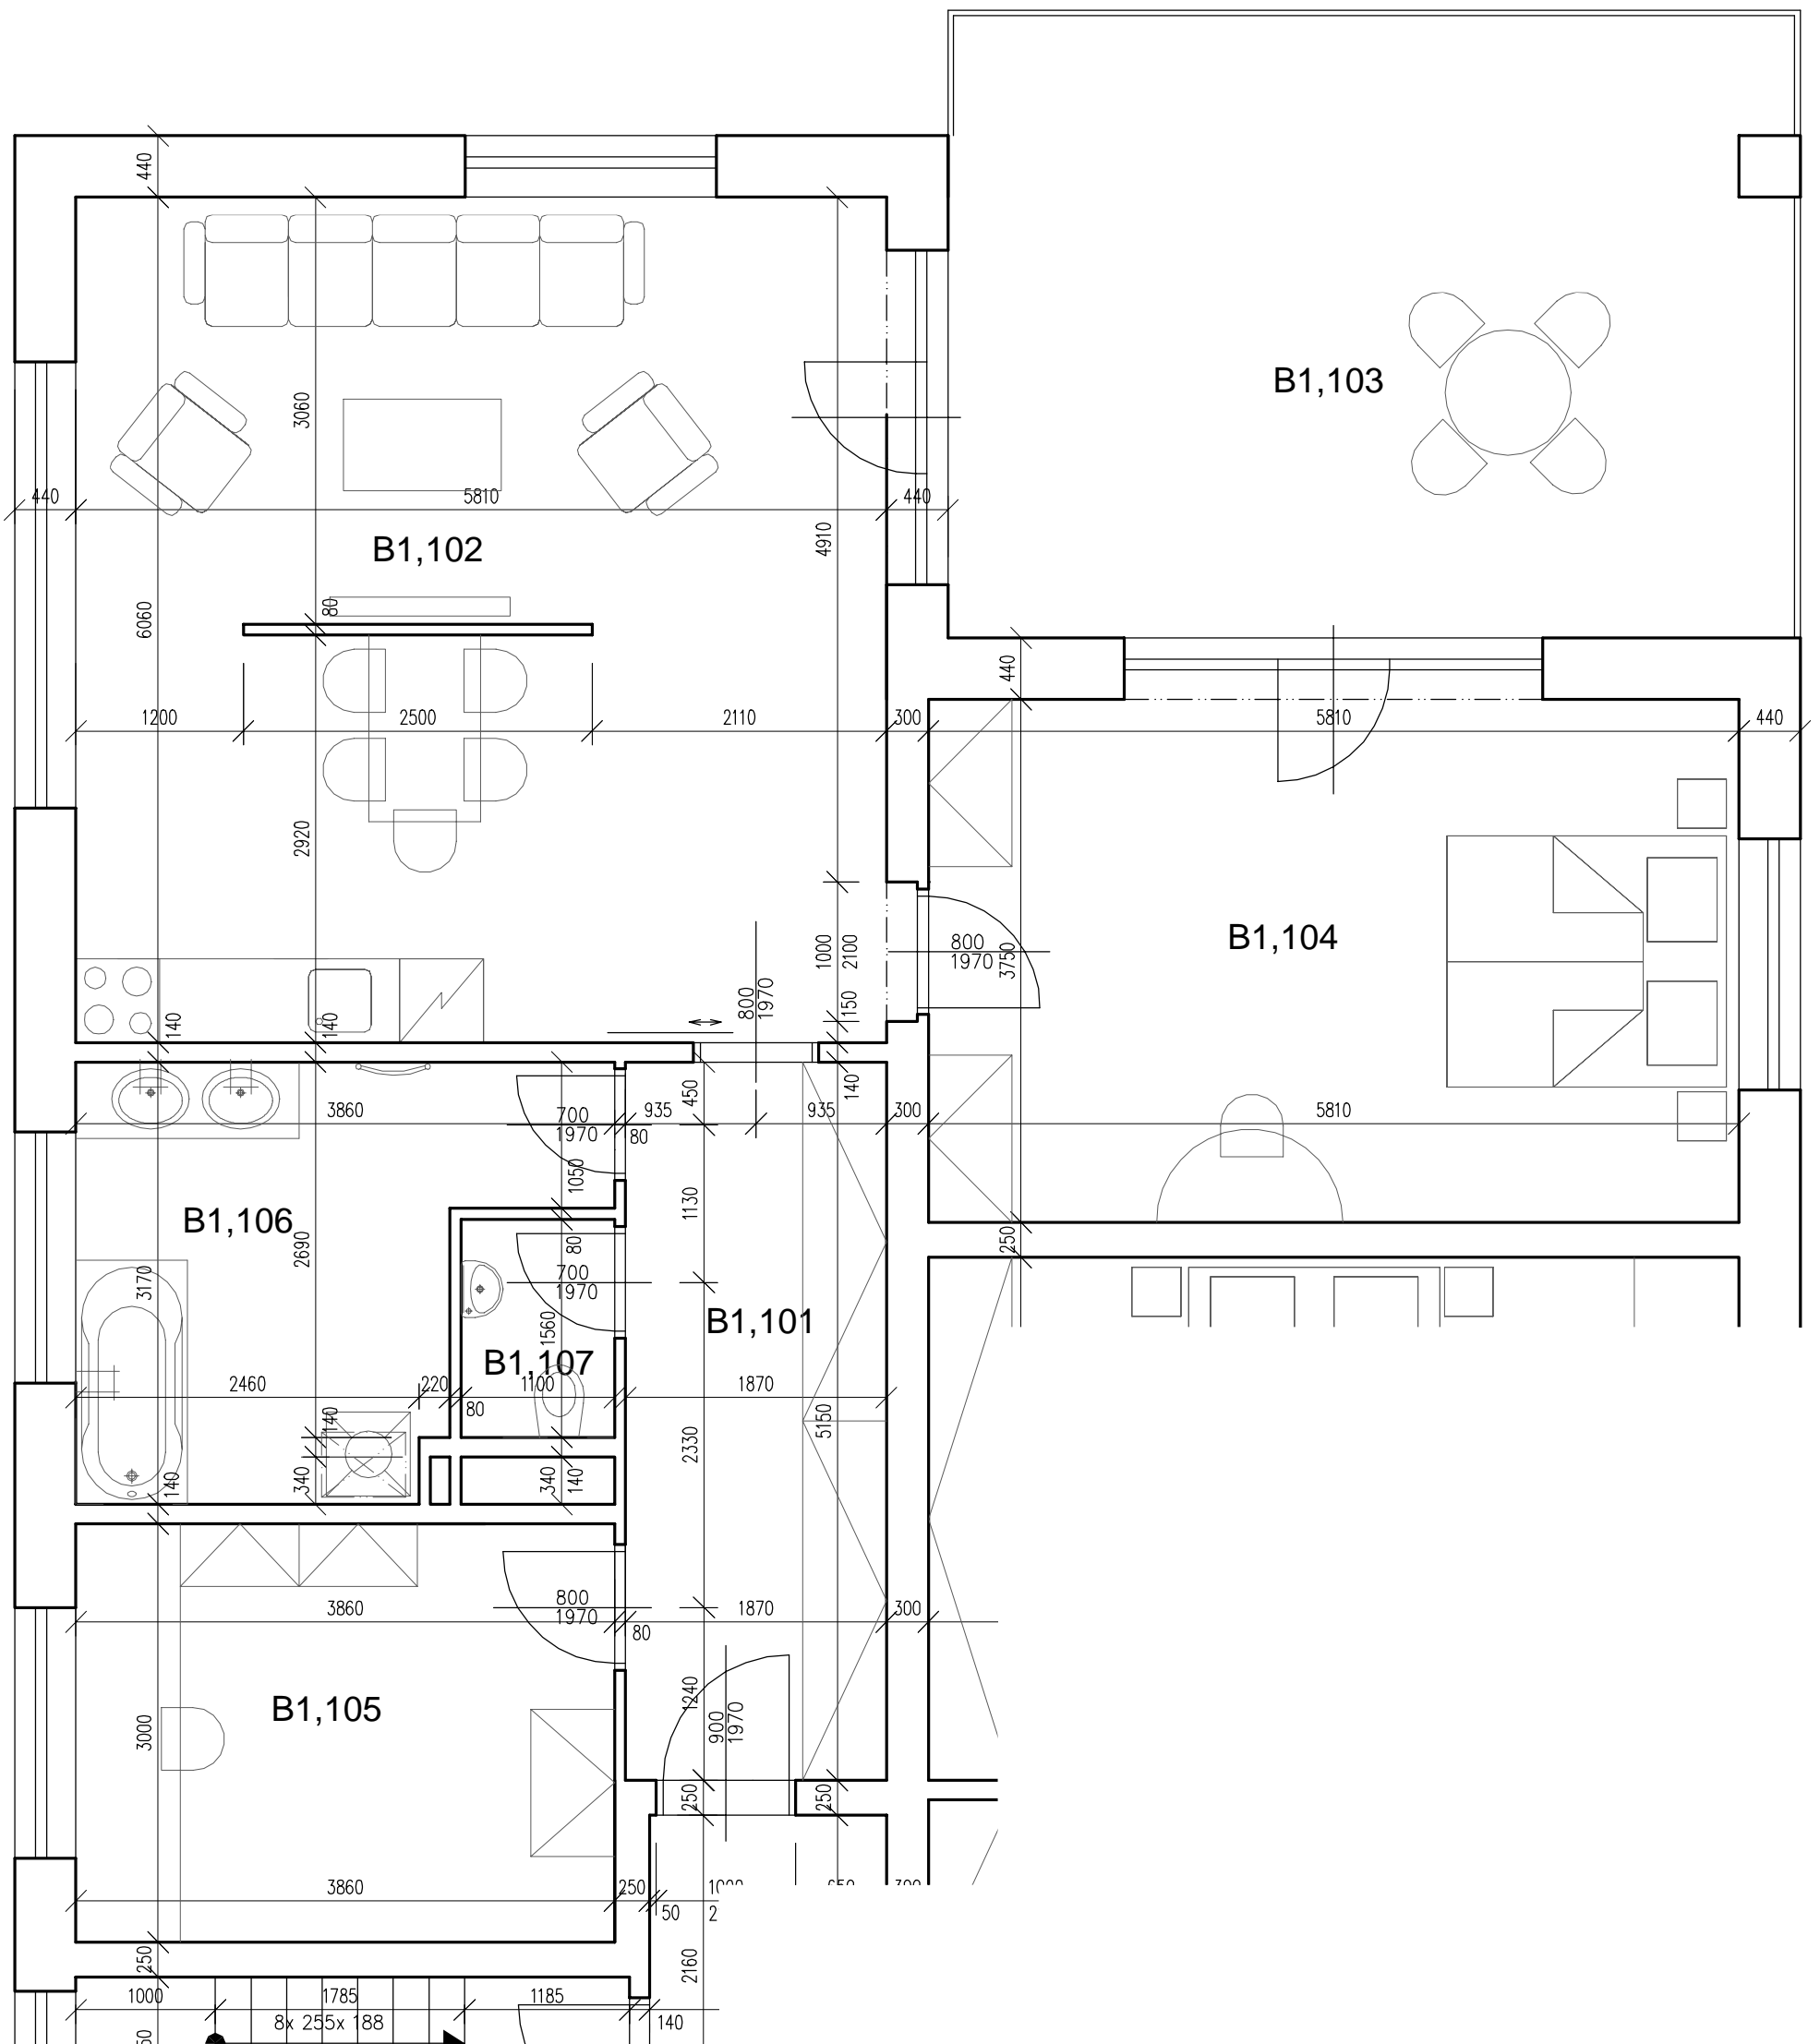

BYTOVÝ DŮM V IVANČICÍCH

BYT - A1,2

A3 - M 1:50

LEGENDA MÍSTNOSTÍ

Č.M.	DRUH MÍSTNOSTI	PLOCHA [M]	PODLAHA	ZVLÁŠTNÍ ÚPRAVA POVRCHŮ
A1,201	PŘEDSÍŇ	11,44	KERAMICKÁ DLAŽBA	KERAMICKÝ SOKL 100MM
A1,202	POKOJ	21,79	PLOVOUCÍ PODLAHA	DŘEVĚNÝ SOKL 30MM
A1,203	KUCHYŇ	13,63	PLOVOUCÍ PODLAHA	KER. OBKLAD KUCH. LINKY
A1,204	OBÝVACÍ POKOJ	13,52	PLOVOUCÍ PODLAHA	DŘEVĚNÝ SOKL 30MM
A1,205	LODŽIE	10,00	KERAMICKÁ DLAŽBA	KERAMICKÝ SOKL 100MM
A1,206	KOUPELNA	7,50	KERAMICKÁ DLAŽBA	KERAMICKÝ OBKLAD STĚN V.2000mm
A1,207	WC	1,26	KERAMICKÁ DLAŽBA	KERAMICKÝ OBKLAD STĚN V.1500mm
A1,2	CELKOVÁ PLOCHA BYTU	69,13	(BEZ OMÍTEK A LODŽIE)	

BYTOVÝ DŮM V IVANČICÍCH

BYT - A1,3

A3 - M 1:50

LEGENDA MÍSTNOSTÍ

Č.M.	DRUH MÍSTNOSTI	PLOCHA [M]	PODLAHA	ZVLÁŠTNÍ ÚPRAVA POVRCHŮ
A1,301	PŘEDSÍŇ	10,50	KERAMICKÁ DLAŽBA	KERAMICKÝ SOKL 100MM
A1,302	POKOJ	11,58	PLOVOUCÍ PODLAHA	DŘEVĚNÝ SOKL 30MM
A1,303	KUCHYŇ	13,10	PLOVOUCÍ PODLAHA	KER. OBKLAD KUCH. LINKY
A1,304	OBÝVACÍ POKOJ	16,48	PLOVOUCÍ PODLAHA	DŘEVĚNÝ SOKL 30MM
A1,305	LODŽIE	7,38	KERAMICKÁ DLAŽBA	KERAMICKÝ SOKL 100MM
A1,306	KOUPELNA	7,02	KERAMICKÁ DLAŽBA	KERAMICKÝ OBKLAD STĚN V.2000mm
A1,307	WC	1,53	KERAMICKÁ DLAŽBA	KERAMICKÝ OBKLAD STĚN V.1500mm
A1,3	CELKOVÁ PLOCHA BYTU	60,21	(BEZ OMÍTEK A LODŽIE)	

BYTOVÝ DŮM V IVANČICÍCH

BYT - B1,1

A3 - M 1:50

LEGENDA MÍSTNOSTÍ

Č.M.	DRUH MÍSTNOSTI	PLOCHA [M ²]	PODLAHA	ZVLÁŠTNÍ ÚPRAVA POVRCHŮ
B1,101	PŘEDSÍŇ	9,63	KERAMICKÁ DLAŽBA	KERAMICKÝ SOKL 100MM
B1,102	OBÝVACÍ POKOJ + KK	35,21	PLOVOUCI PODLAHA	KER. OBKLAD KUCH. LINKY
B1,103	LODŽIE	27,30	KERAMICKÁ DLAŽBA	KERAMICKÝ SOKL 100MM
B1,104	POKOJ	21,79	PLOVOUCI PODLAHA	DŘEVĚNÝ SOKL 30MM
B1,105	POKOJ	11,58	PLOVOUCI PODLAHA	DŘEVĚNÝ SOKL 30MM
B1,106	KOUPELNA	9,63	KERAMICKÁ DLAŽBA	KERAMICKÝ OBKLAD STĚN V.2000mm
B1,107	WC	1,72	KERAMICKÁ DLAŽBA	KERAMICKÝ OBKLAD STĚN V.1500mm
B1,1	CELKOVÁ PLOCHA BYTU	89,56	(BEZ OMÍTEK A LODŽIE)	