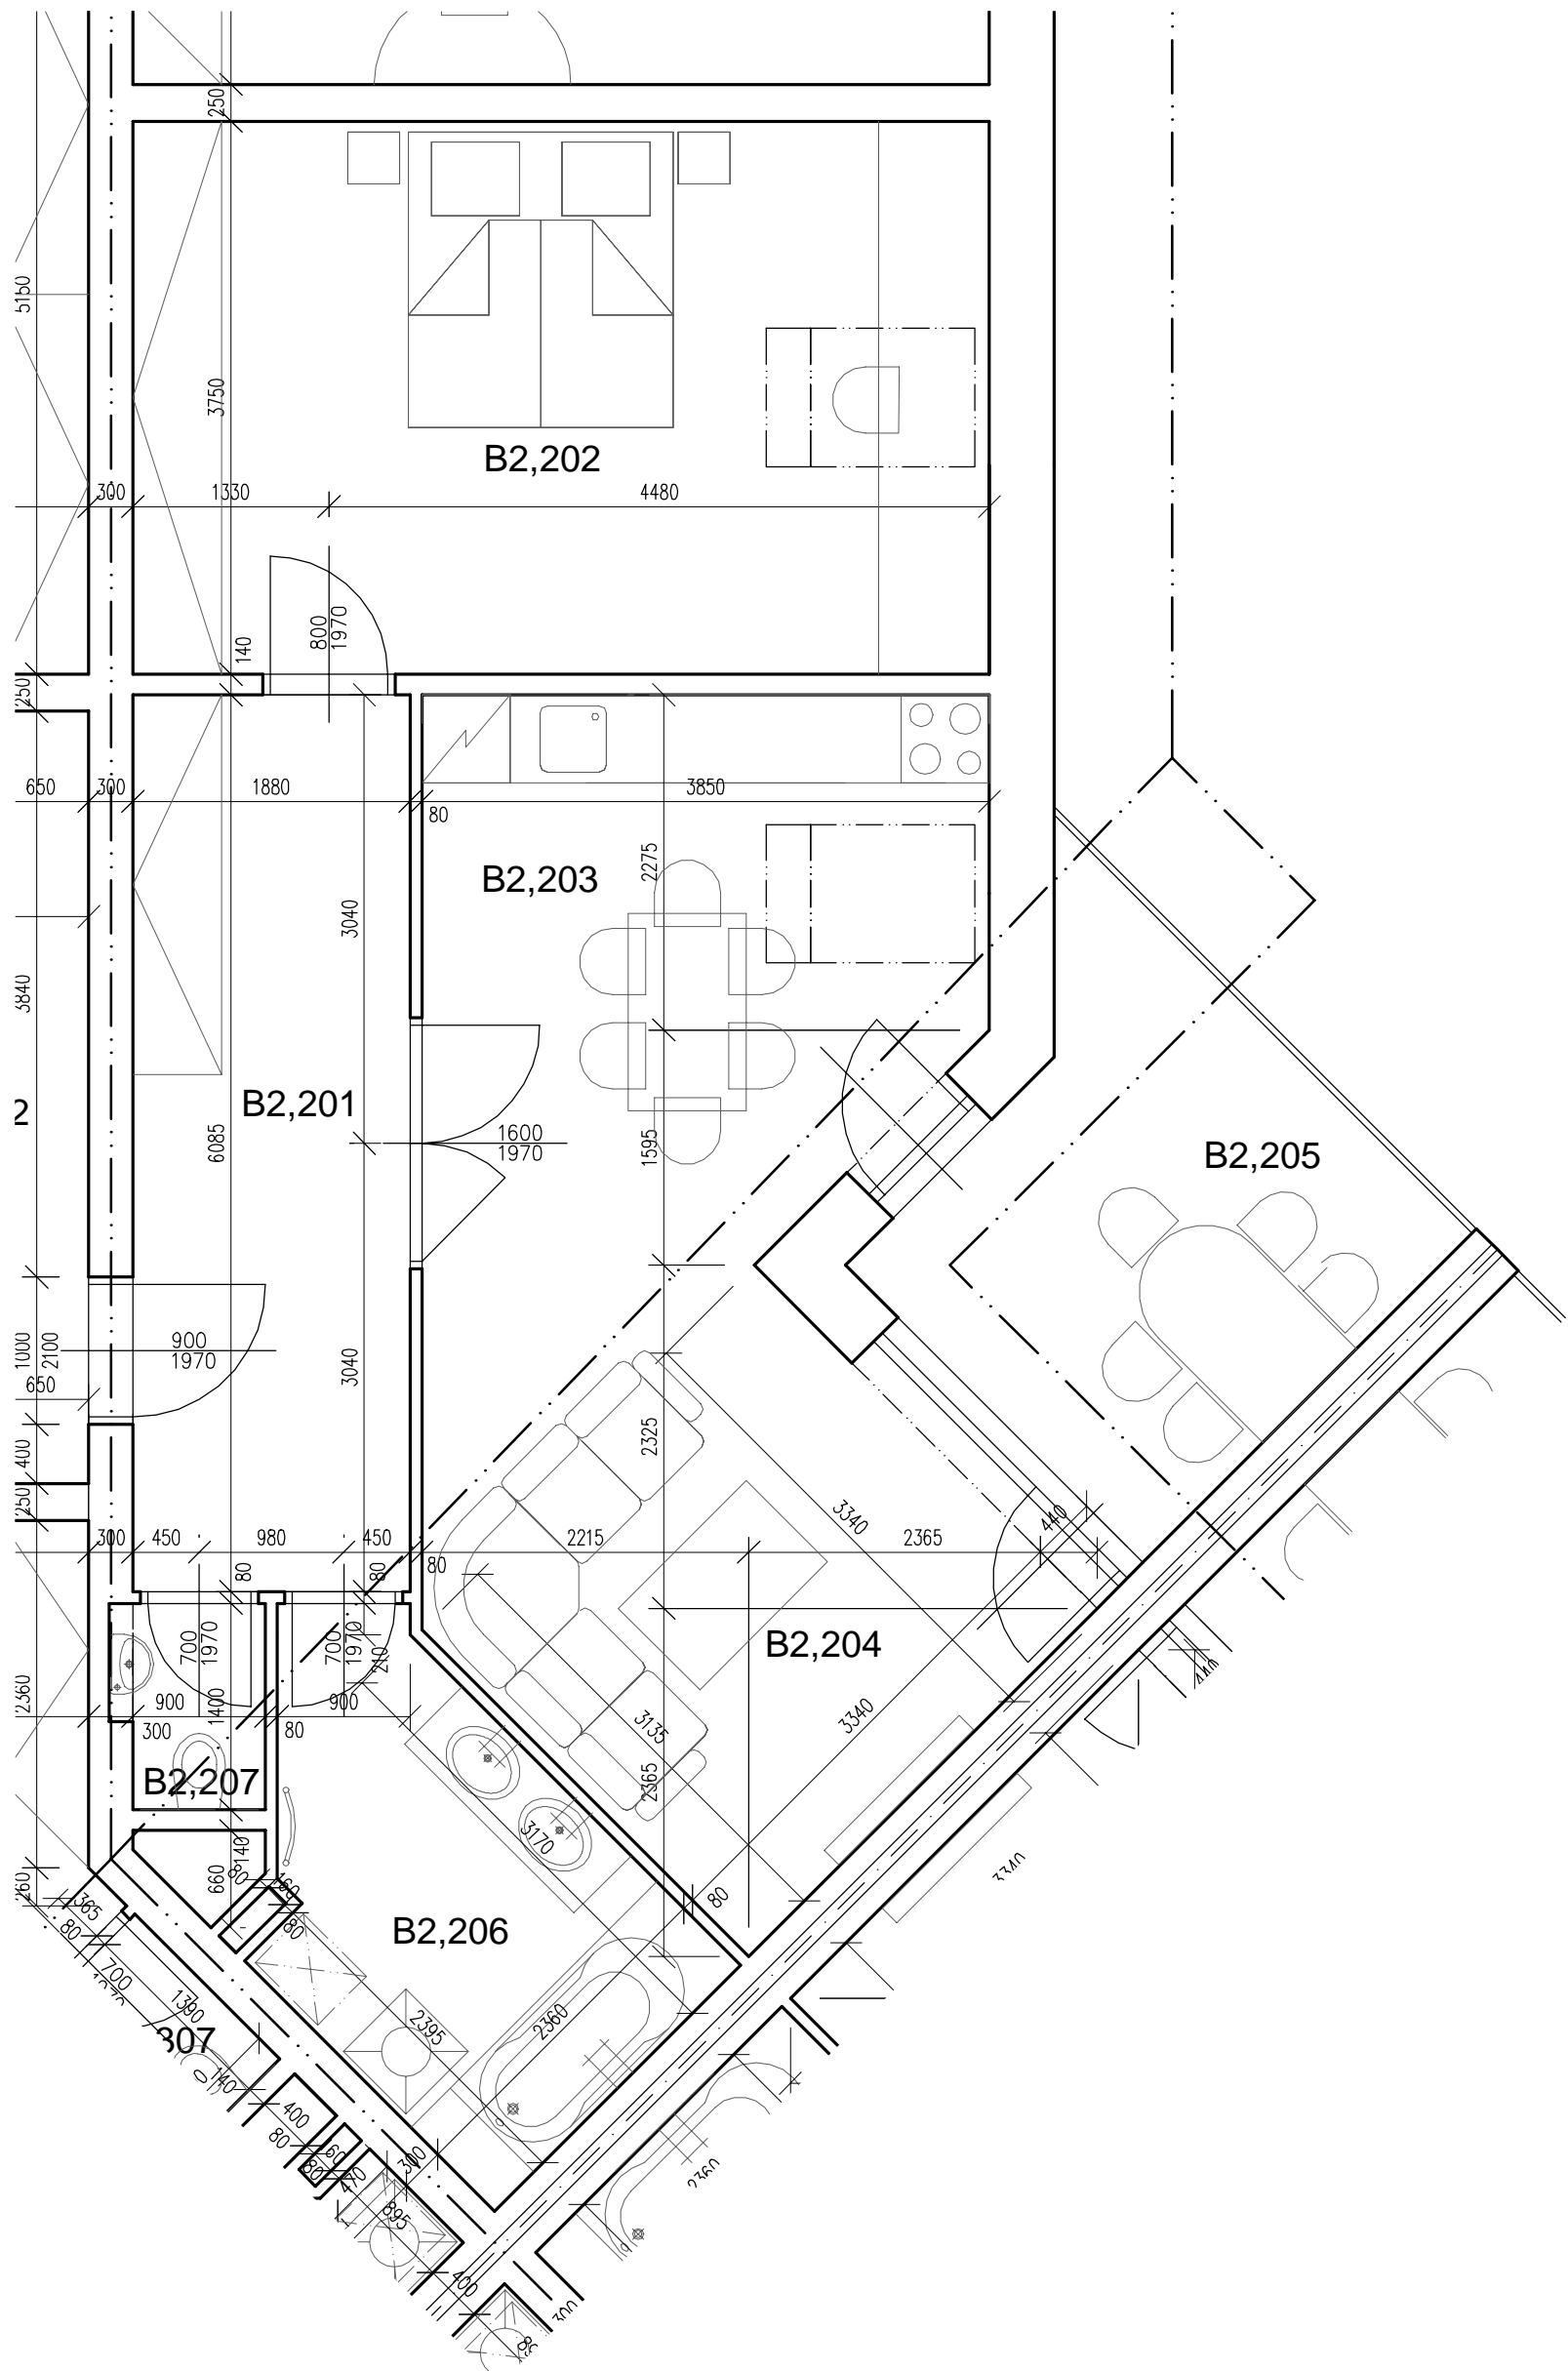

BYTOVÝ DŮM V IVANČICÍCH

BYT - B1,2

A3 - M 1:50

LEGENDA MÍSTNOSTÍ

Č.M.	DRUH MÍSTNOSTI	PLOCHA [M ²]	PODLAHA	ZVLÁŠTNÍ ÚPRAVA POVRCHŮ
B1,201	PŘEDSÍŇ	11,44	KERAMICKÁ DLAŽBA	KERAMICKÝ SOKL 100MM
B1,202	POKOJ	21,79	PLOVOUCÍ PODLAHA	DŘEVĚNÝ SOKL 30MM
B1,203	KUCHYŇ	13,63	PLOVOUCÍ PODLAHA	KER. OBKLAD KUCH. LINKY
B1,204	OBÝVACÍ POKOJ	13,52	PLOVOUCÍ PODLAHA	DŘEVĚNÝ SOKL 30MM
B1,205	LODŽIE	10,00	KERAMICKÁ DLAŽBA	KERAMICKÝ SOKL 100MM
B1,206	KOUPELNA	7,50	KERAMICKÁ DLAŽBA	KERAMICKÝ OBKLAD STĚN V.2000mm
B1,207	WC	1,26	KERAMICKÁ DLAŽBA	KERAMICKÝ OBKLAD STĚN V.1500mm
B1,2	CELKOVÁ PLOCHA BYTU	69,13	(BEZ OMÍTEK A LODŽIE)	

BYTOVÝ DŮM V IVANČICÍCH

BYT - A2,3

A3 - M 1:50

LEGENDA MÍSTNOSTÍ

Č.M.	DRUH MÍSTNOSTI	PLOCHA [M]	PODLAHA	ZVLÁŠTNÍ ÚPRAVA POVRCHŮ
A2,301	PŘEDSÍŇ	10,50	KERAMICKÁ DLAŽBA	KERAMICKÝ SOKL 100MM
A2,302	POKOJ	11,58	PLOVOUCÍ PODLAHA	DŘEVĚNÝ SOKL 30MM
A2,303	KUCHYŇ	13,10	PLOVOUCÍ PODLAHA	KER. OBKLAD KUCH. LINKY
A2,304	OBÝVACÍ POKOJ	16,48	PLOVOUCÍ PODLAHA	DŘEVĚNÝ SOKL 30MM
A2,305	LODŽIE	7,38	KERAMICKÁ DLAŽBA	KERAMICKÝ SOKL 100MM
A2,306	KOUPELNA	7,02	KERAMICKÁ DLAŽBA	KERAMICKÝ OBKLAD STĚN V.2000mm
A2,307	WC	1,53	KERAMICKÁ DLAŽBA	KERAMICKÝ OBKLAD STĚN V.1500mm
A2,3	CELKOVÁ PLOCHA BYTU	60,21	(BEZ OMÍTEK A LODŽIE)	

BYTOVÝ DŮM V IVANČICÍCH

BYT - B2,2

A3 - M 1:50

LEGENDA MÍSTNOSTÍ

Č.M.	DRUH MÍSTNOSTI	PLOCHA [M ²]	PODLAHA	ZVLÁŠTNÍ ÚPRAVA POVRCHŮ
B2,201	PŘEDSÍŇ	11,44	KERAMICKÁ DLAŽBA	KERAMICKÝ SOKL 100MM
B2,202	POKOJ	21,79	PLOVOUCÍ PODLAHA	DŘEVĚNÝ SOKL 30MM
B2,203	KUCHYŇ	13,63	PLOVOUCÍ PODLAHA	KER. OBKLAD KUCH. LINKY
B2,204	OBÝVACÍ POKOJ	13,52	PLOVOUCÍ PODLAHA	DŘEVĚNÝ SOKL 30MM
B2,205	LODŽIE	10,00	KERAMICKÁ DLAŽBA	KERAMICKÝ SOKL 100MM
B2,206	KOUPELNA	7,50	KERAMICKÁ DLAŽBA	KERAMICKÝ OBKLAD STĚN V.2000mm
B2,207	WC	1,26	KERAMICKÁ DLAŽBA	KERAMICKÝ OBKLAD STĚN V.1500mm
B2,2	CELKOVÁ PLOCHA BYTU	69,13	(BEZ OMÍTEK A LODŽIE)	