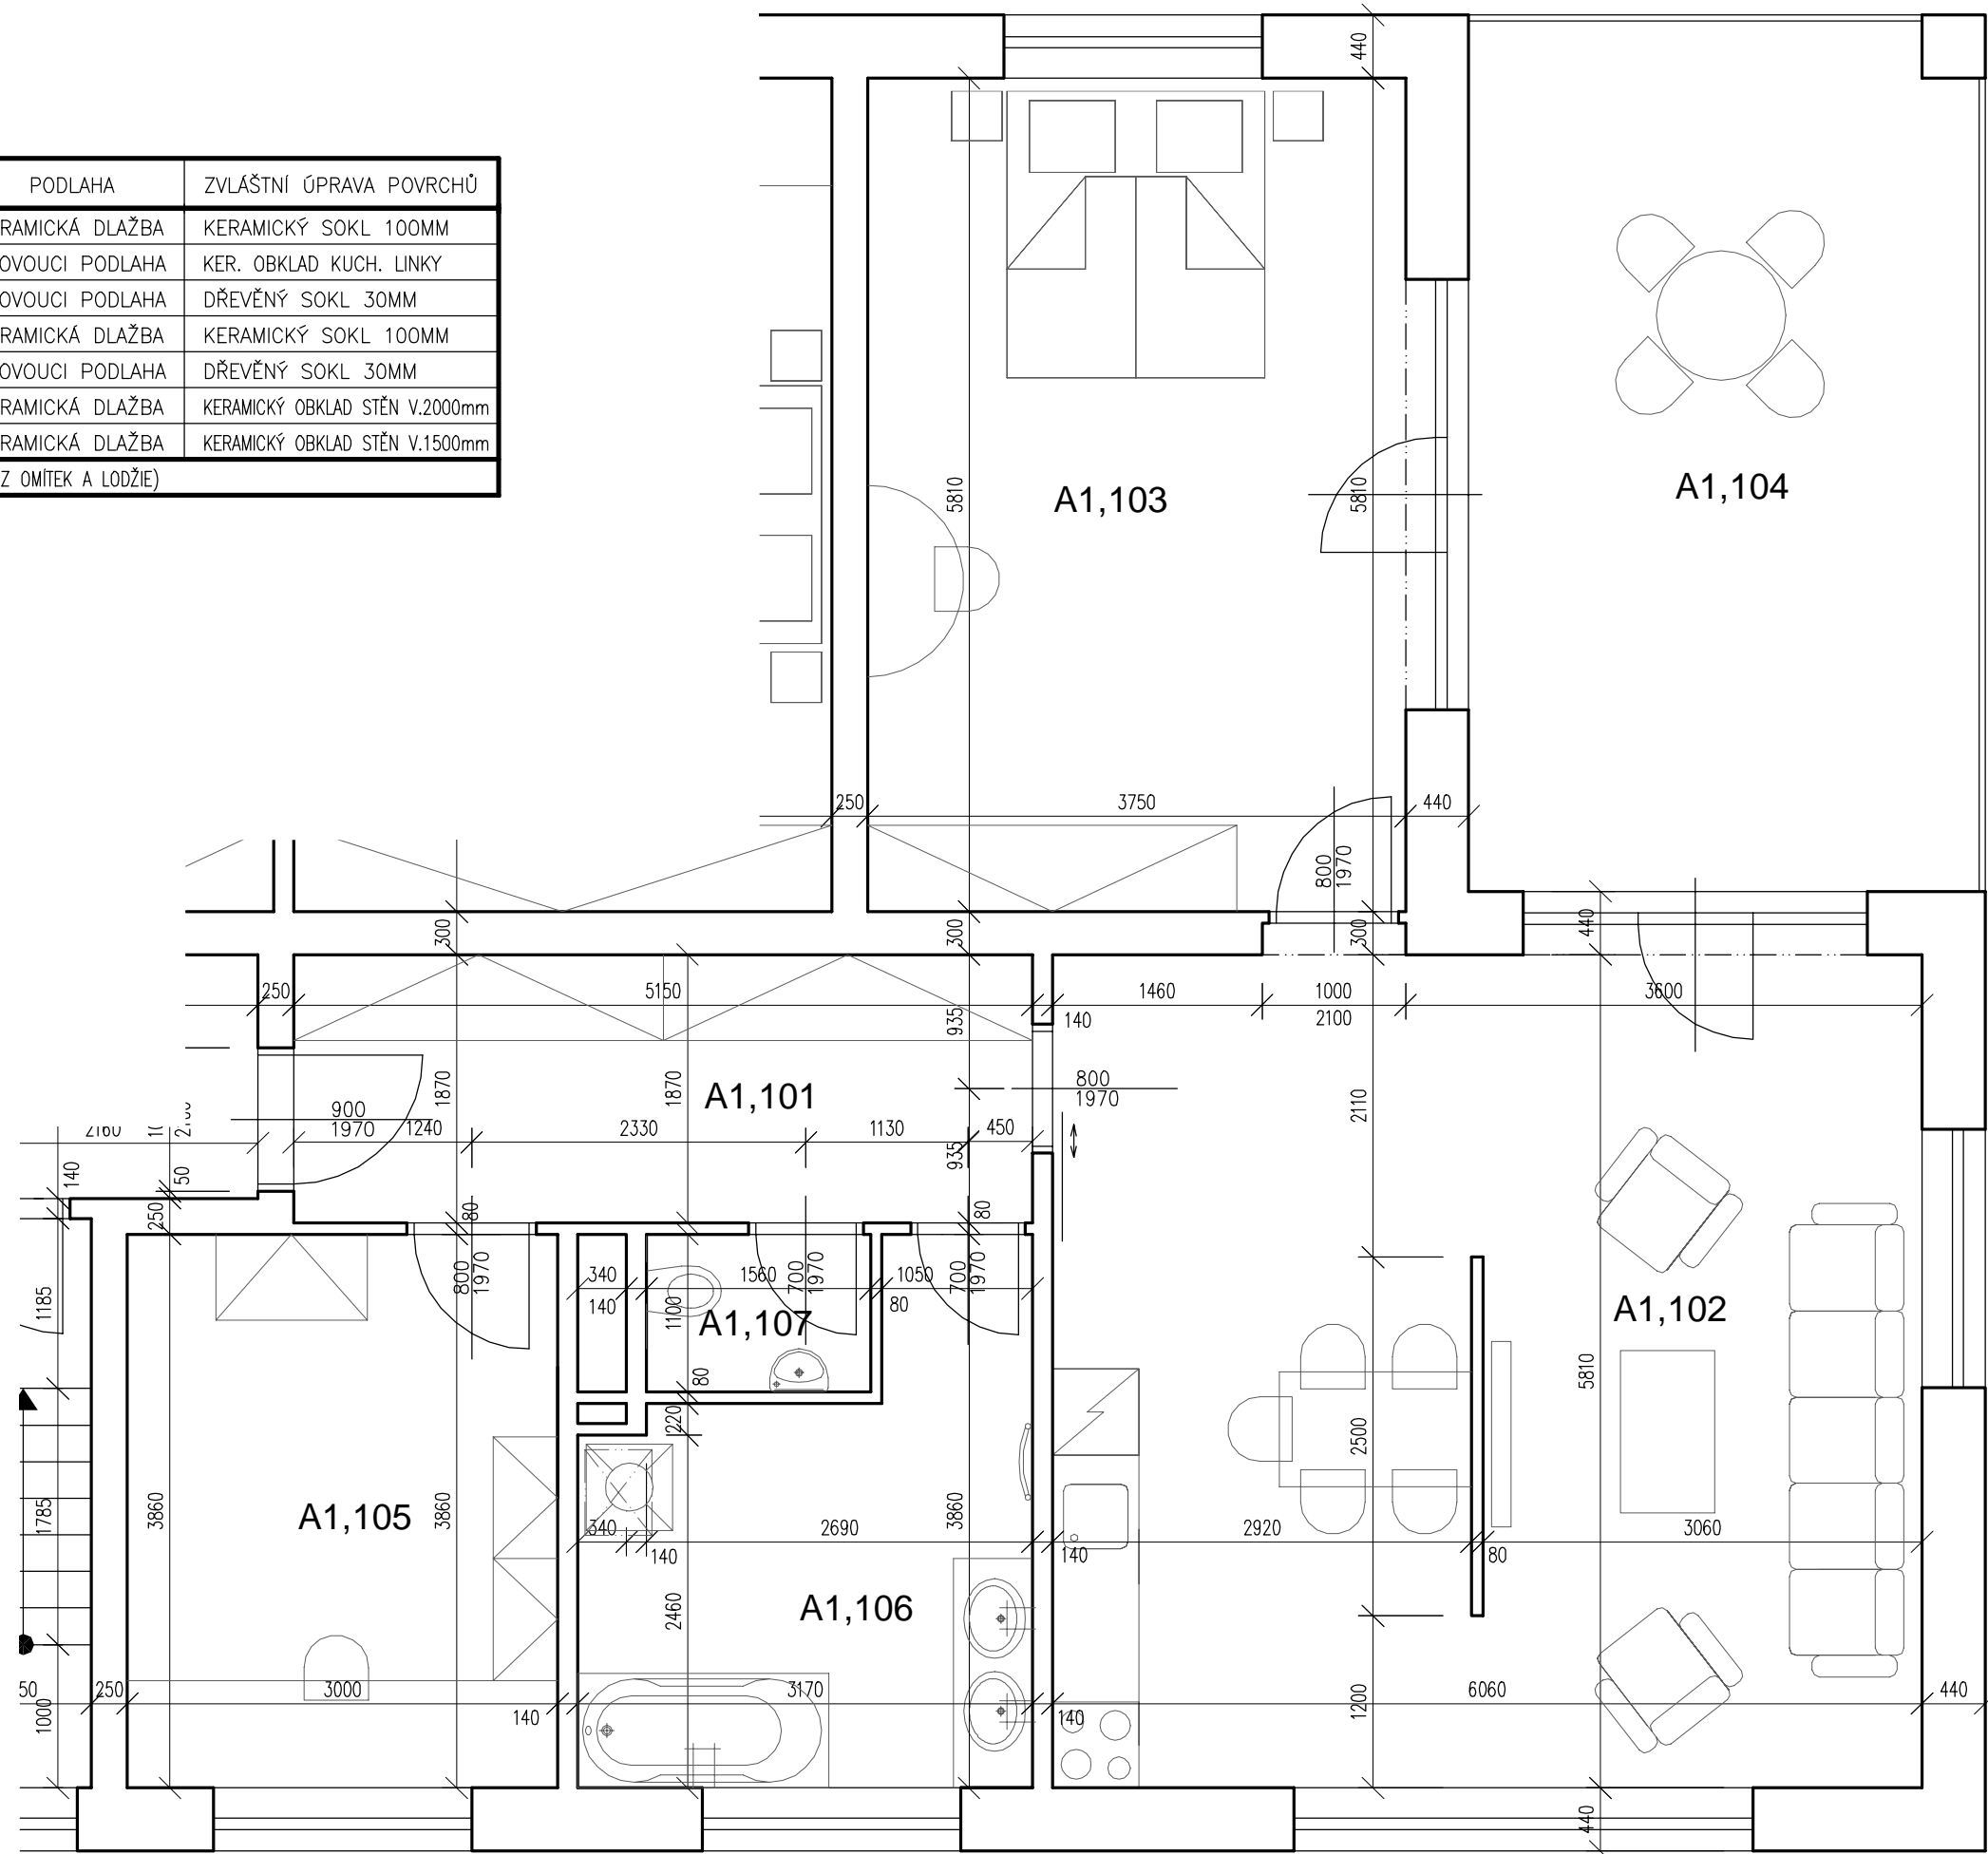

BYTOVÝ DŮM V IVANČICÍCH

BYT - B0,1

A3 - M 1:50

LEGENDA MÍSTNOSTÍ

Č.M.	DRUH MÍSTNOSTI	PLOCHA [M ²]	PODLAHA	ZVLÁŠTNÍ ÚPRAVA POVRCHŮ
B0,101	PŘEDSÍŇ	11,44	KERAMICKÁ DLAŽBA	KERAMICKÝ SOKL 100MM
B0,102	POKOJ	21,79	PLOVOUCÍ PODLAHA	DŘEVĚNÝ SOKL 30MM
B0,103	KUCHYŇ	13,63	PLOVOUCÍ PODLAHA	KER. OBKLAD KUCH. LINKY
B0,104	OBÝVACÍ POKOJ	13,52	PLOVOUCÍ PODLAHA	DŘEVĚNÝ SOKL 30MM
B0,105	TERASA	–	KERAMICKÁ DLAŽBA	KERAMICKÝ SOKL 100MM
B0,106	KOUPELNA	7,50	KERAMICKÁ DLAŽBA	KERAMICKÝ OBKLAD STĚN V.2000mm
B0,107	WC	1,26	KERAMICKÁ DLAŽBA	KERAMICKÝ OBKLAD STĚN V.1500mm
B0,1	CELKOVÁ PLOCHA BYTU	69,13	(BEZ OMÍTEK A TERASY)	

BYTOVÝ DŮM V IVANČICÍCH

BYT - B0,2

A3 - M 1:50

LEGENDA MÍSTNOSTÍ

Č.M.	DRUH MÍSTNOSTI	PLOCHA [M ²]	PODLAHA	ZVLÁŠTNÍ ÚPRAVA POVRCHŮ
B0,201	PŘEDSÍŇ	10,50	KERAMICKÁ DLAŽBA	KERAMICKÝ SOKL 100MM
B0,202	POKOJ	11,58	PLOVOUCÍ PODLAHA	DŘEVĚNÝ SOKL 30MM
B0,203	KUCHYŇ	13,10	PLOVOUCÍ PODLAHA	KER. OBKLAD KUCH. LINKY
B0,204	OBÝVACÍ POKOJ	16,48	PLOVOUCÍ PODLAHA	DŘEVĚNÝ SOKL 30MM
B0,205	TERASA	-	KERAMICKÁ DLAŽBA	KERAMICKÝ SOKL 100MM
B0,206	KOUPELNA	7,02	KERAMICKÁ DLAŽBA	KERAMICKÝ OBKLAD STĚN V.2000mm
B0,207	WC	1,53	KERAMICKÁ DLAŽBA	KERAMICKÝ OBKLAD STĚN V.1500mm
B0,2	CELKOVÁ PLOCHA BYTU	60,21	(BEZ OMÍTEK A TERASY)	

BYTOVÝ DŮM V IVANČICÍCH

BYT - A1,1

A3 - M 1:50

LEGENDA MÍSTNOSTÍ

Č.M.	DRUH MÍSTNOSTI	PLOCHA [M ²]	PODLAHA	ZVLÁŠTNÍ ÚPRAVA POVRCHŮ
A1,101	PŘEDSÍŇ	9,63	KERAMICKÁ DLAŽBA	KERAMICKÝ SOKL 100MM
A1,102	OBÝVACÍ POKOJ + KK	35,21	PLOVOUCÍ PODLAHA	KER. OBKLAD KUCH. LINKY
A1,103	POKOJ	21,79	PLOVOUCÍ PODLAHA	DŘEVĚNÝ SOKL 30MM
A1,104	LODŽIE	21,80	KERAMICKÁ DLAŽBA	KERAMICKÝ SOKL 100MM
A1,105	POKOJ	11,58	PLOVOUCÍ PODLAHA	DŘEVĚNÝ SOKL 30MM
A1,106	KOUPELNA	9,63	KERAMICKÁ DLAŽBA	KERAMICKÝ OBKLAD STĚN V.2000mm
A1,107	WC	1,72	KERAMICKÁ DLAŽBA	KERAMICKÝ OBKLAD STĚN V.1500mm
A1,1	CELKOVÁ PLOCHA BYTU	89,56	(BEZ OMÍTEK A LODŽIE)	