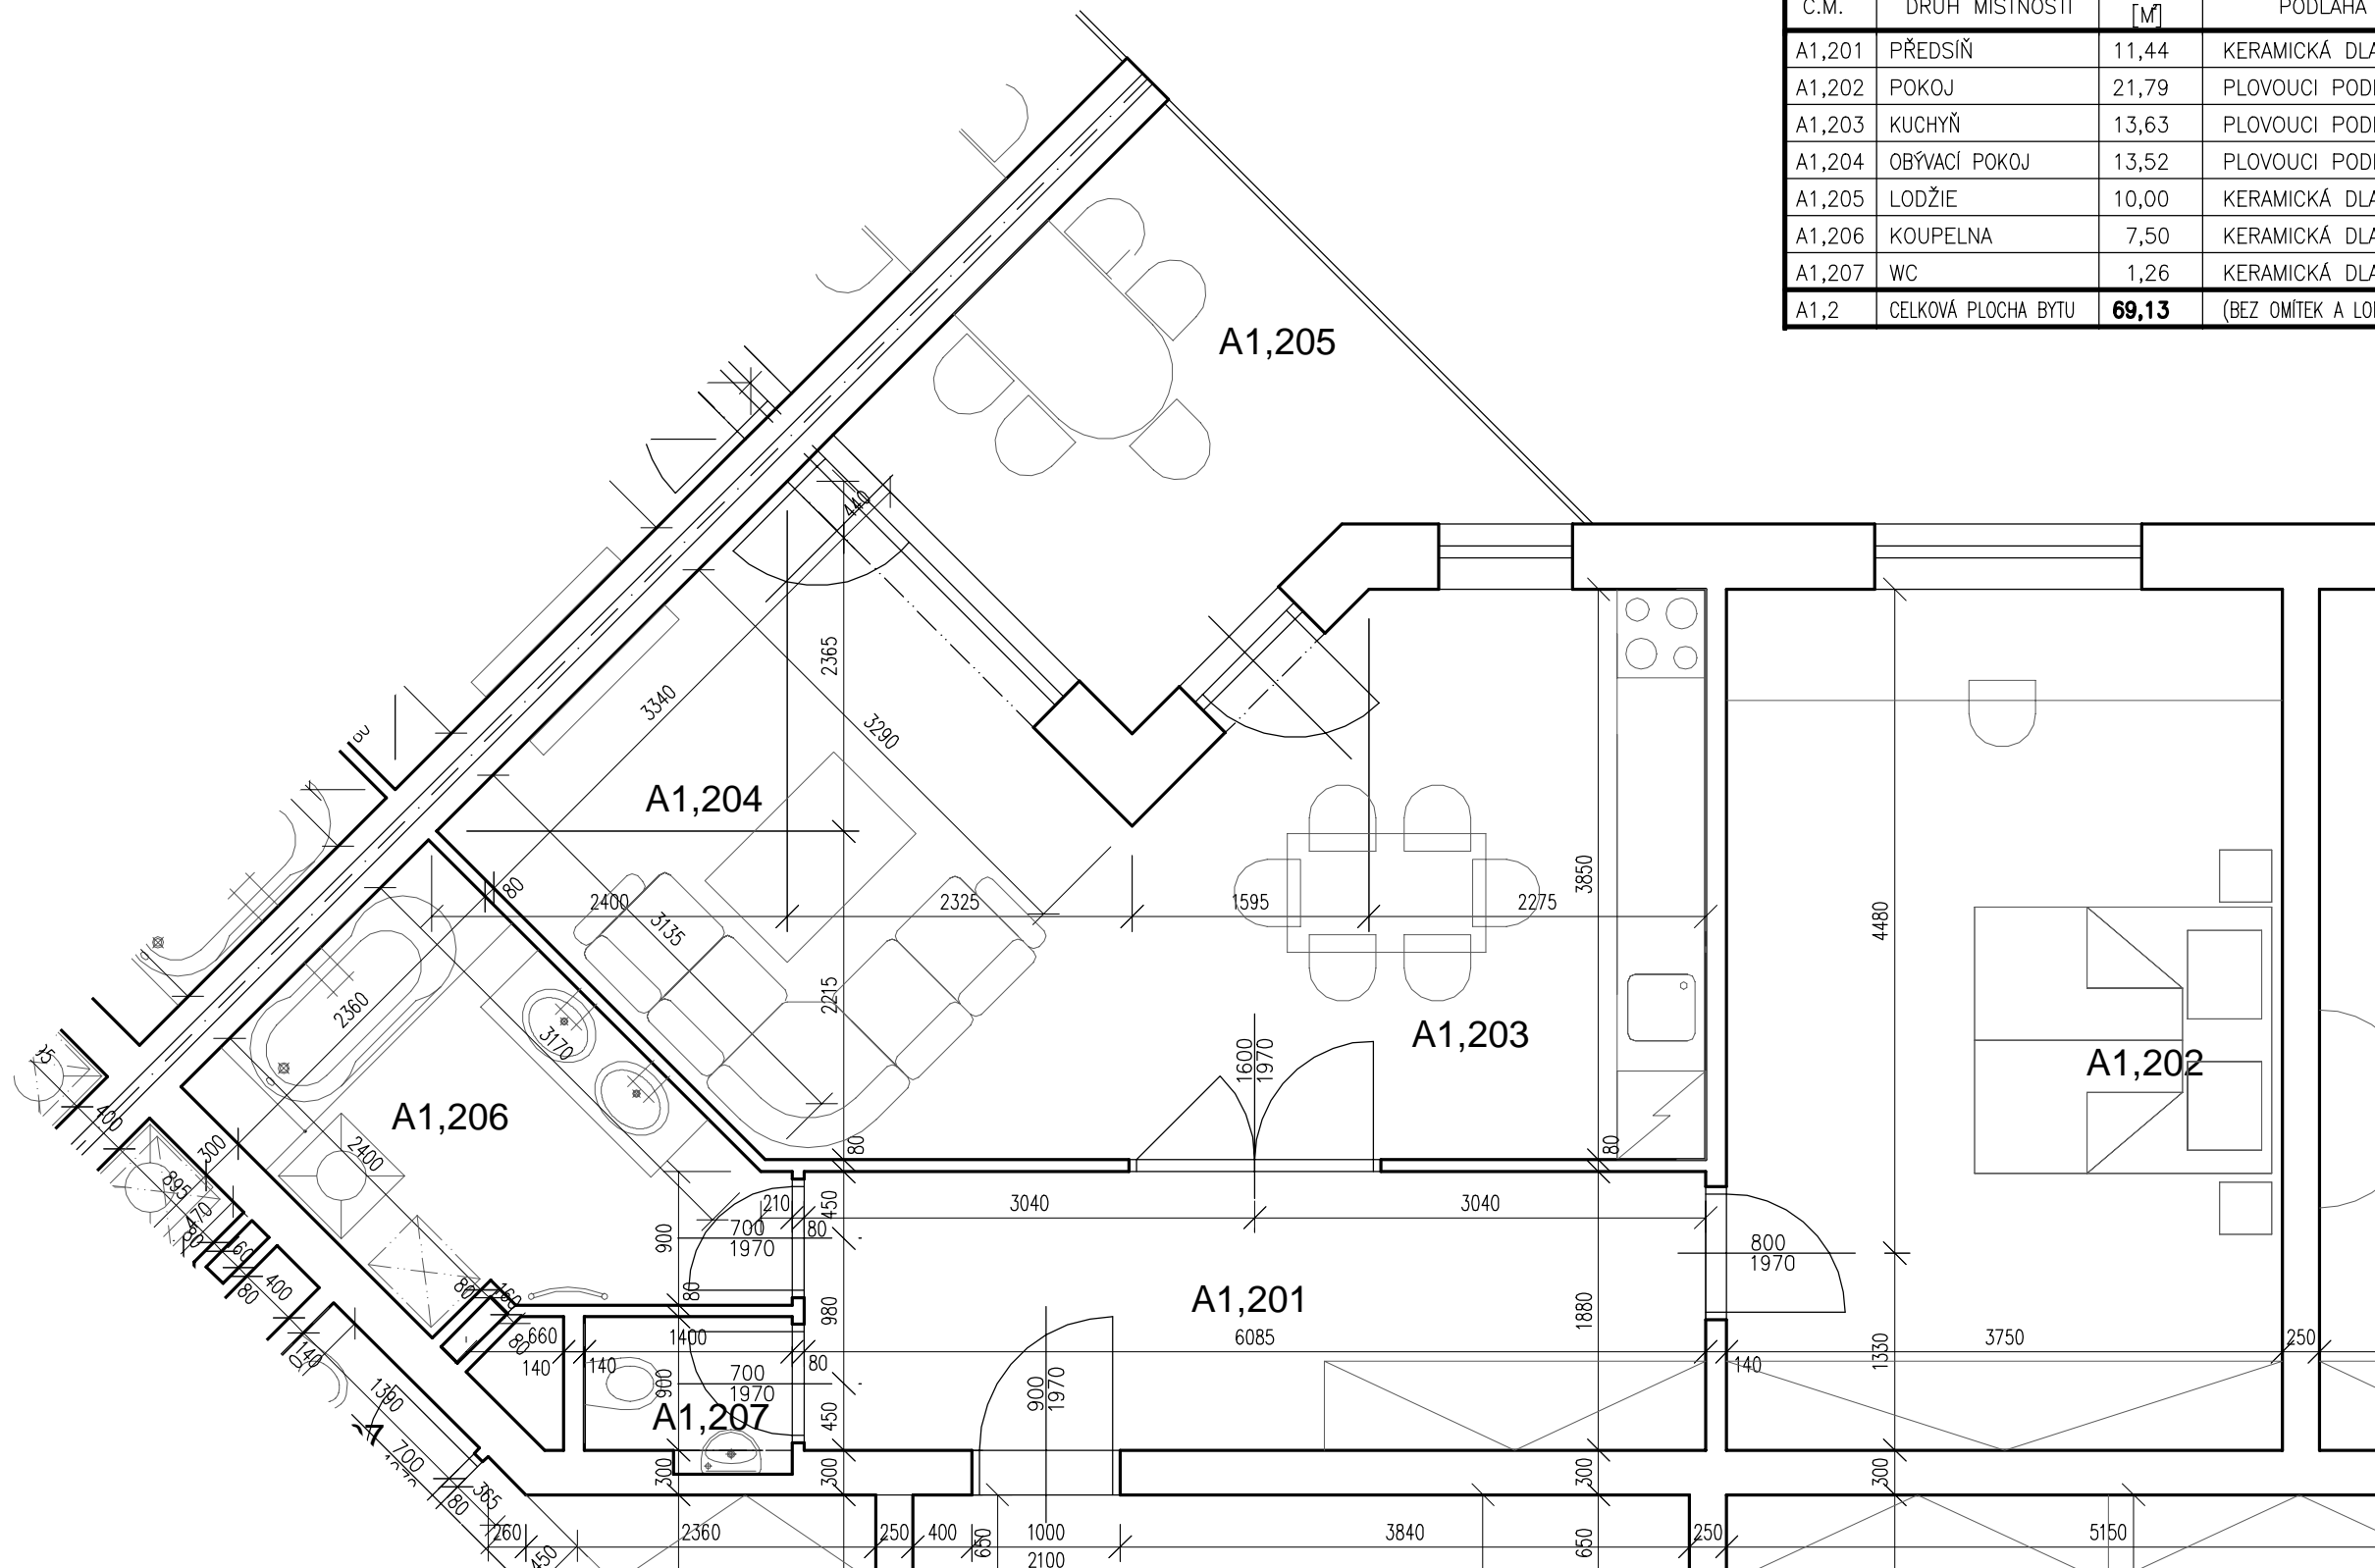

BYTOVÝ DŮM V IVANČICÍCH

BYT - A1,1

A3 - M 1:50

LEGENDA MÍSTNOSTÍ

Č.M.	DRUH MÍSTNOSTI	PLOCHA [M ²]	PODLAHA	ZVLÁŠTNÍ ÚPRAVA POVRCHŮ
A1,101	PŘEDSÍŇ	9,63	KERAMICKÁ DLAŽBA	KERAMICKÝ SOKL 100MM
A1,102	OBÝVACÍ POKOJ + KK	35,21	PLOVOUCÍ PODLAHA	KER. OBKLAD KUCH. LINKY
A1,103	POKOJ	21,79	PLOVOUCÍ PODLAHA	DŘEVĚNÝ SOKL 30MM
A1,104	LODŽIE	21,80	KERAMICKÁ DLAŽBA	KERAMICKÝ SOKL 100MM
A1,105	POKOJ	11,58	PLOVOUCÍ PODLAHA	DŘEVĚNÝ SOKL 30MM
A1,106	KOUPELNA	9,63	KERAMICKÁ DLAŽBA	KERAMICKÝ OBKLAD STĚN V.2000mm
A1,107	WC	1,72	KERAMICKÁ DLAŽBA	KERAMICKÝ OBKLAD STĚN V.1500mm
A1,1	CELKOVÁ PLOCHA BYTU	89,56	(BEZ OMÍTEK A LODŽIE)	

BYTOVÝ DŮM V IVANČICÍCH

BYT - A1,2

A3 - M 1:50

LEGENDA MÍSTNOSTÍ

Č.M.	DRUH MÍSTNOSTI	PLOCHA [M]	PODLAHA	ZVLÁŠTNÍ ÚPRAVA POVRCHŮ
A1,201	PŘEDSÍŇ	11,44	KERAMICKÁ DLAŽBA	KERAMICKÝ SOKL 100MM
A1,202	POKOJ	21,79	PLOVOUCÍ PODLAHA	DŘEVĚNÝ SOKL 30MM
A1,203	KUCHYŇ	13,63	PLOVOUCÍ PODLAHA	KER. OBKLAD KUCH. LINKY
A1,204	OBÝVACÍ POKOJ	13,52	PLOVOUCÍ PODLAHA	DŘEVĚNÝ SOKL 30MM
A1,205	LODŽIE	10,00	KERAMICKÁ DLAŽBA	KERAMICKÝ SOKL 100MM
A1,206	KOUPELNA	7,50	KERAMICKÁ DLAŽBA	KERAMICKÝ OBKLAD STĚN V.2000mm
A1,207	WC	1,26	KERAMICKÁ DLAŽBA	KERAMICKÝ OBKLAD STĚN V.1500mm
A1,2	CELKOVÁ PLOCHA BYTU	69,13	(BEZ OMÍTEK A LODŽIE)	