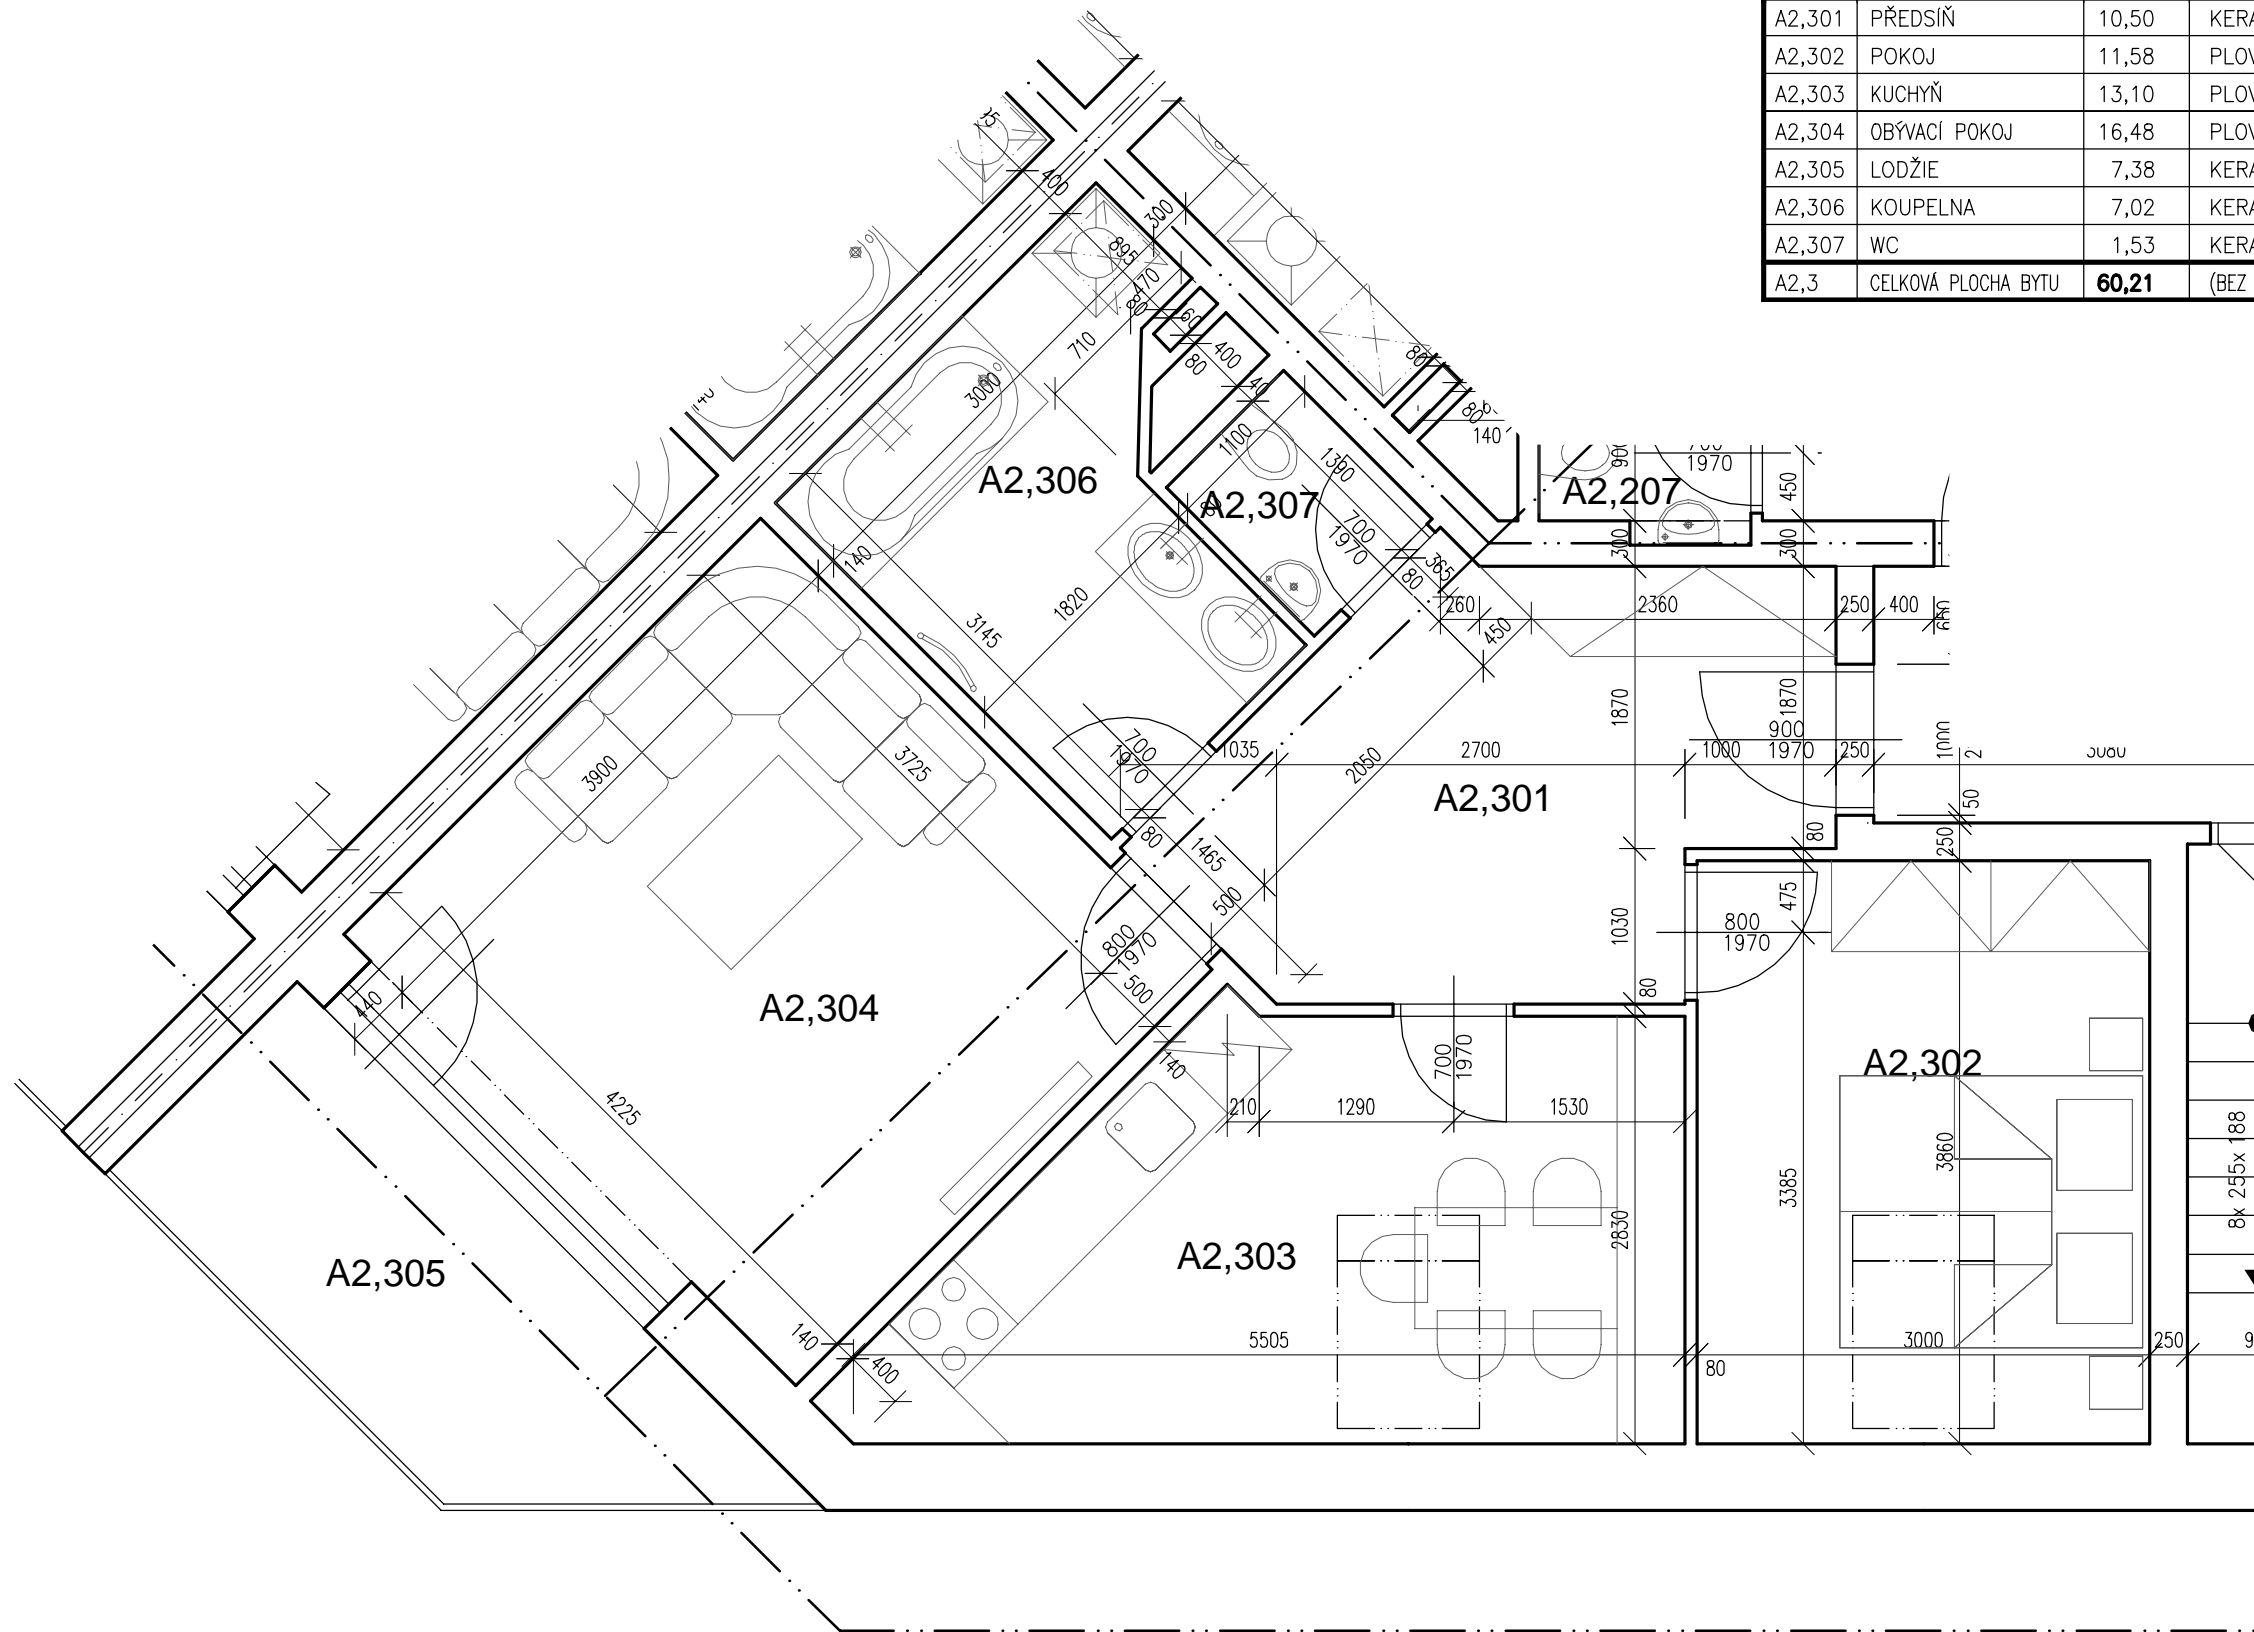

BYTOVÝ DŮM V IVANČICÍCH

BYT - A2,3

A3 - M 1:50

LEGENDA MÍSTNOSTÍ

Č.M.	DRUH MÍSTNOSTI	PLOCHA [M]	PODLAHA	ZVLÁŠTNÍ ÚPRAVA POVRCHŮ
A2,301	PŘEDSÍŇ	10,50	KERAMICKÁ DLAŽBA	KERAMICKÝ SOKL 100MM
A2,302	POKOJ	11,58	PLOVOUCÍ PODLAHA	DŘEVĚNÝ SOKL 30MM
A2,303	KUCHYŇ	13,10	PLOVOUCÍ PODLAHA	KER. OBKLAD KUCH. LINKY
A2,304	OBÝVACÍ POKOJ	16,48	PLOVOUCÍ PODLAHA	DŘEVĚNÝ SOKL 30MM
A2,305	LODŽIE	7,38	KERAMICKÁ DLAŽBA	KERAMICKÝ SOKL 100MM
A2,306	KOUPELNA	7,02	KERAMICKÁ DLAŽBA	KERAMICKÝ OBKLAD STĚN V.2000mm
A2,307	WC	1,53	KERAMICKÁ DLAŽBA	KERAMICKÝ OBKLAD STĚN V.1500mm
A2,3	CELKOVÁ PLOCHA BYTU	60,21	(BEZ OMÍTEK A LODŽIE)