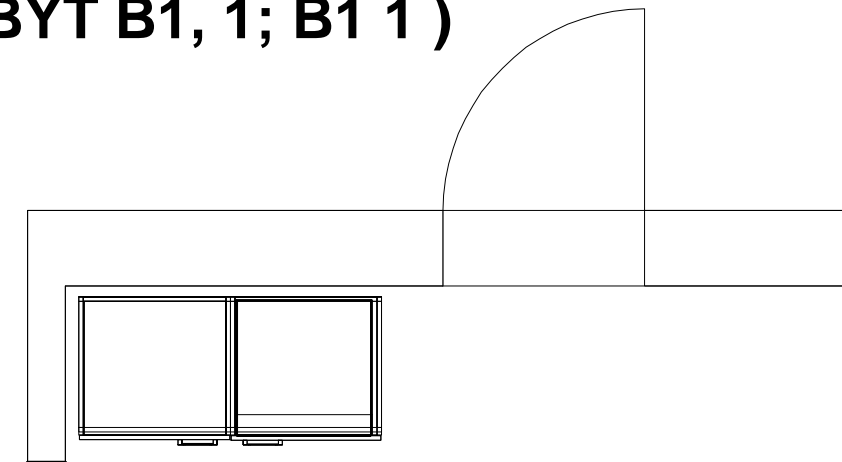

**BYT A1,1; A2, 1
(BYT B1, 1; B1 1)**

VYBAVENÍ KUCHYNĚ:

- džez s okapávačem, vod. baterie
- vestavná myčka š. 60 cm
- vestavná el. trouba, sklokeram. panel; prostor pro MVT
- podvěsný odsavač
- vestavná lednička s mrazničkou
- spížní skříň
- spotřebiče Gorenje