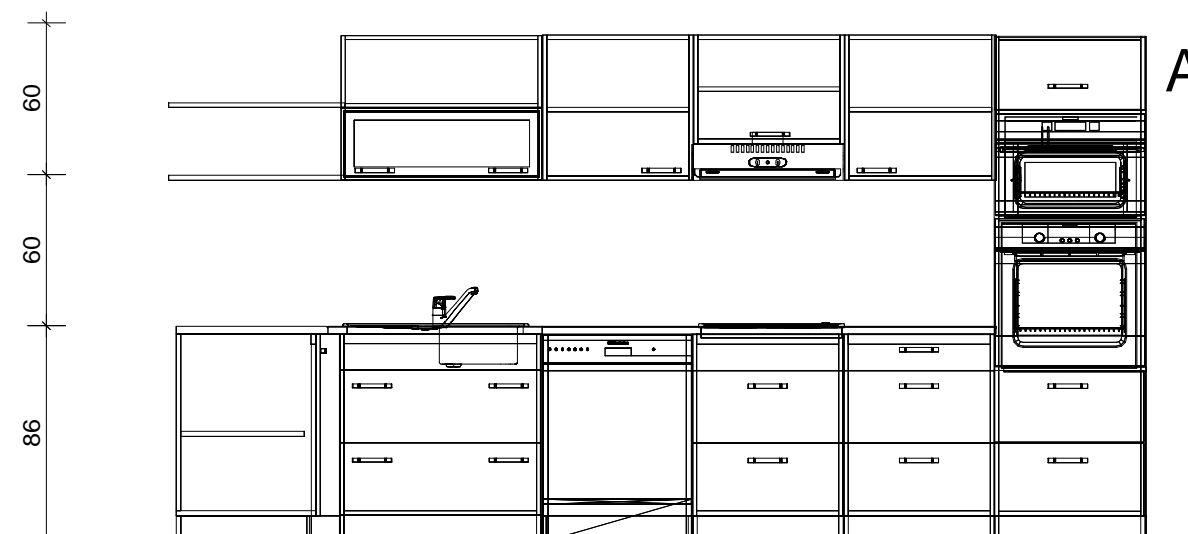

80 60 60 60 60