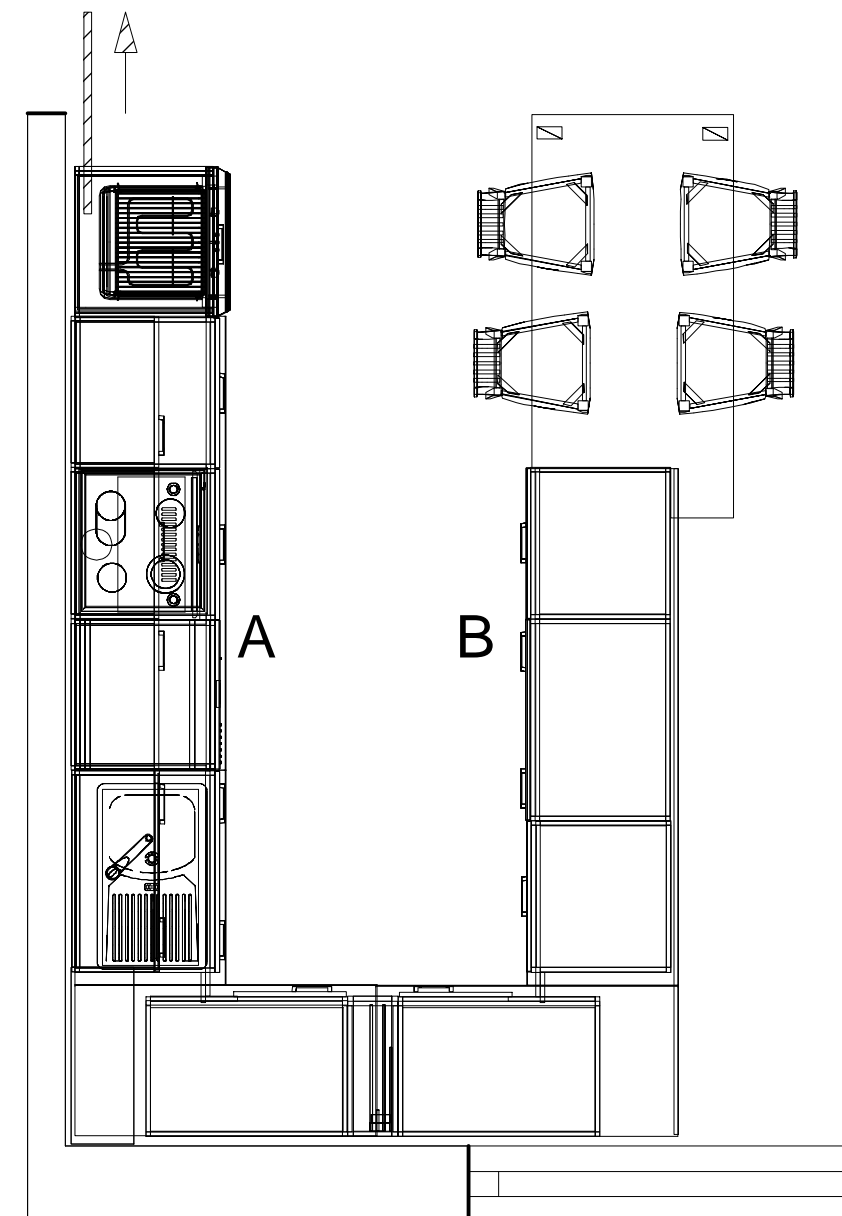

**BYT A1,1; A2, 1
(BYT B1, 1; B1 1)**

VYBAVENÍ KUCHYNĚ:

- džez s okapávačem, vod. baterie
- vestavná myčka š. 60 cm
- vestavná el. trouba, sklokeram. panel; prostor pro MVT
- podvěsný odsavač
- vestavná lednička s mrazničkou
- spížní skříň
- spotřebiče Gorenje

MATERIÁL VZOROVÉ KUCHYNĚ:

- korpusy LTD H 3006 zebrano pískové, sokl stříbrný
- dvířka LTD 3006 zebrano pískové, H 3362 dub highland červenohnědý
- pracovní deska, džez a obklad stěn za linkou umělý kámen
- spotřebiče ve stříbrné barvě
- úchytky hranaté klasické