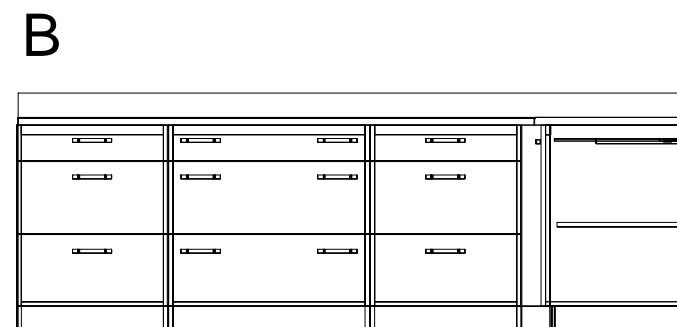

MATERIÁL VZOROVÉ KUCHYNĚ:

- korpusy LTD H 3006 zebrano pískové, sokl stříbrný
- dvířka LTD 3006 zebrano pískové, H 3362 dub highland červenohnědý
- pracovní deska, džez a obklad stěn za linkou umělý kámen
- spotřebiče ve stříbrné barvě
- úchytky hranaté klasické

60 80 60